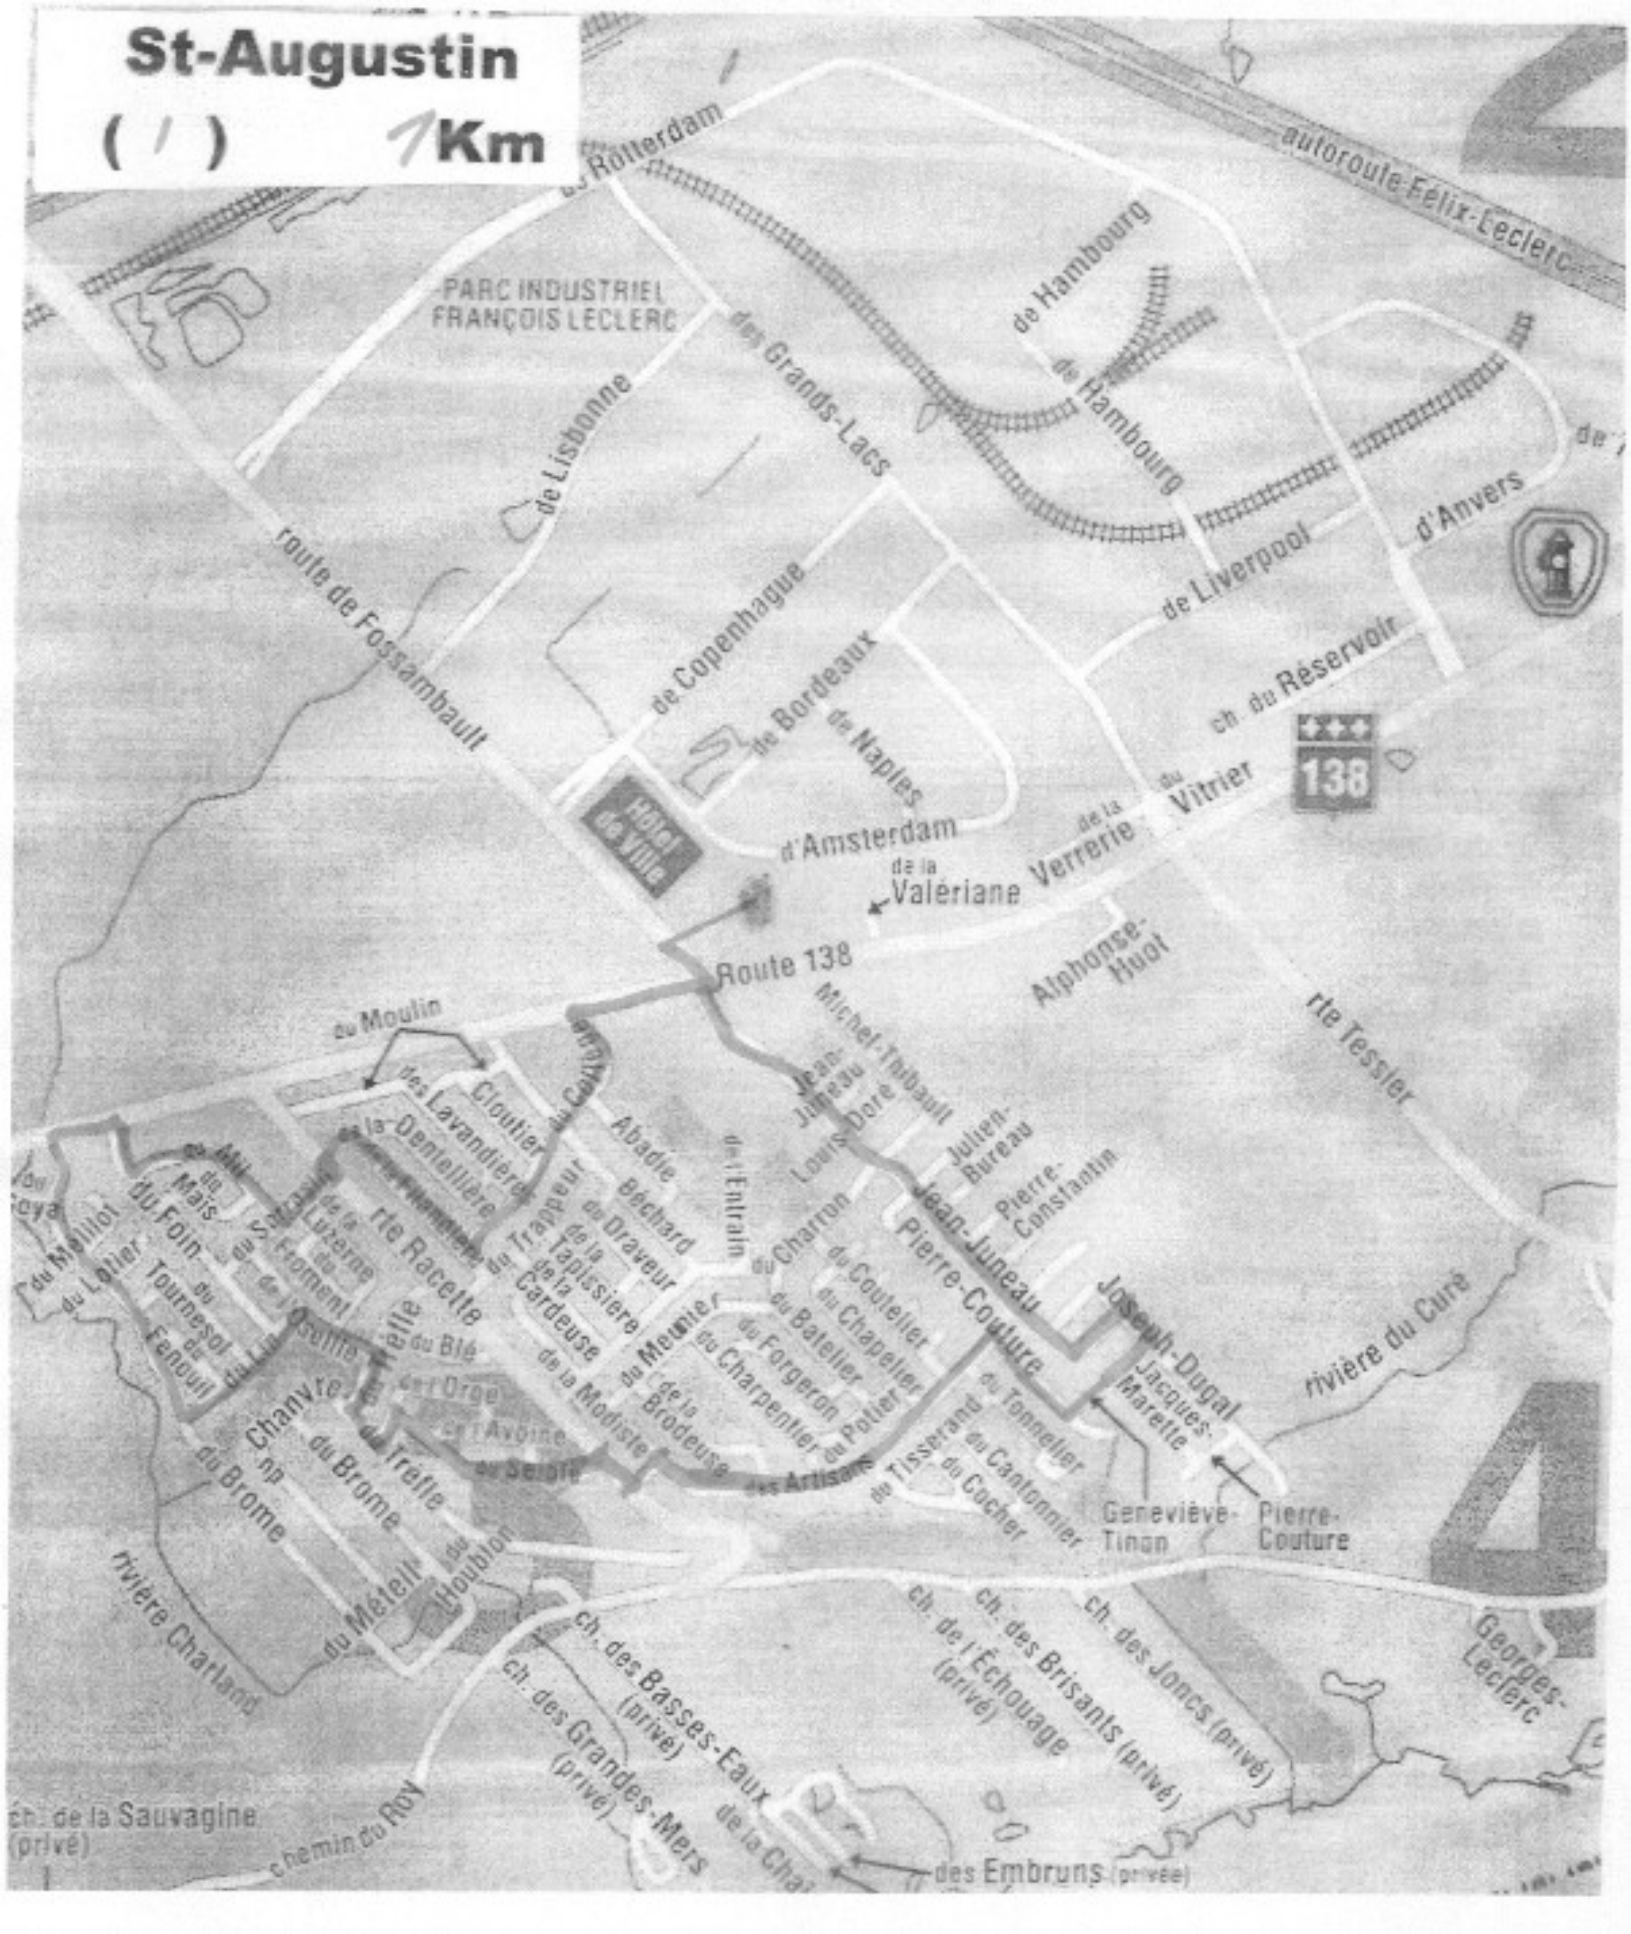

St-Augustin

(/)

1 Km

PARC INDUSTRIEL
FRANÇOIS LECLERC

autoroute Félix-Leclerc

Rotterdam

de Hambourg

route de Fossambault

de la Valériane

de la Verrerie

ch. du Réservoir

138

Route 138

Alphonse-Huot

rte Tessier

du Moulin