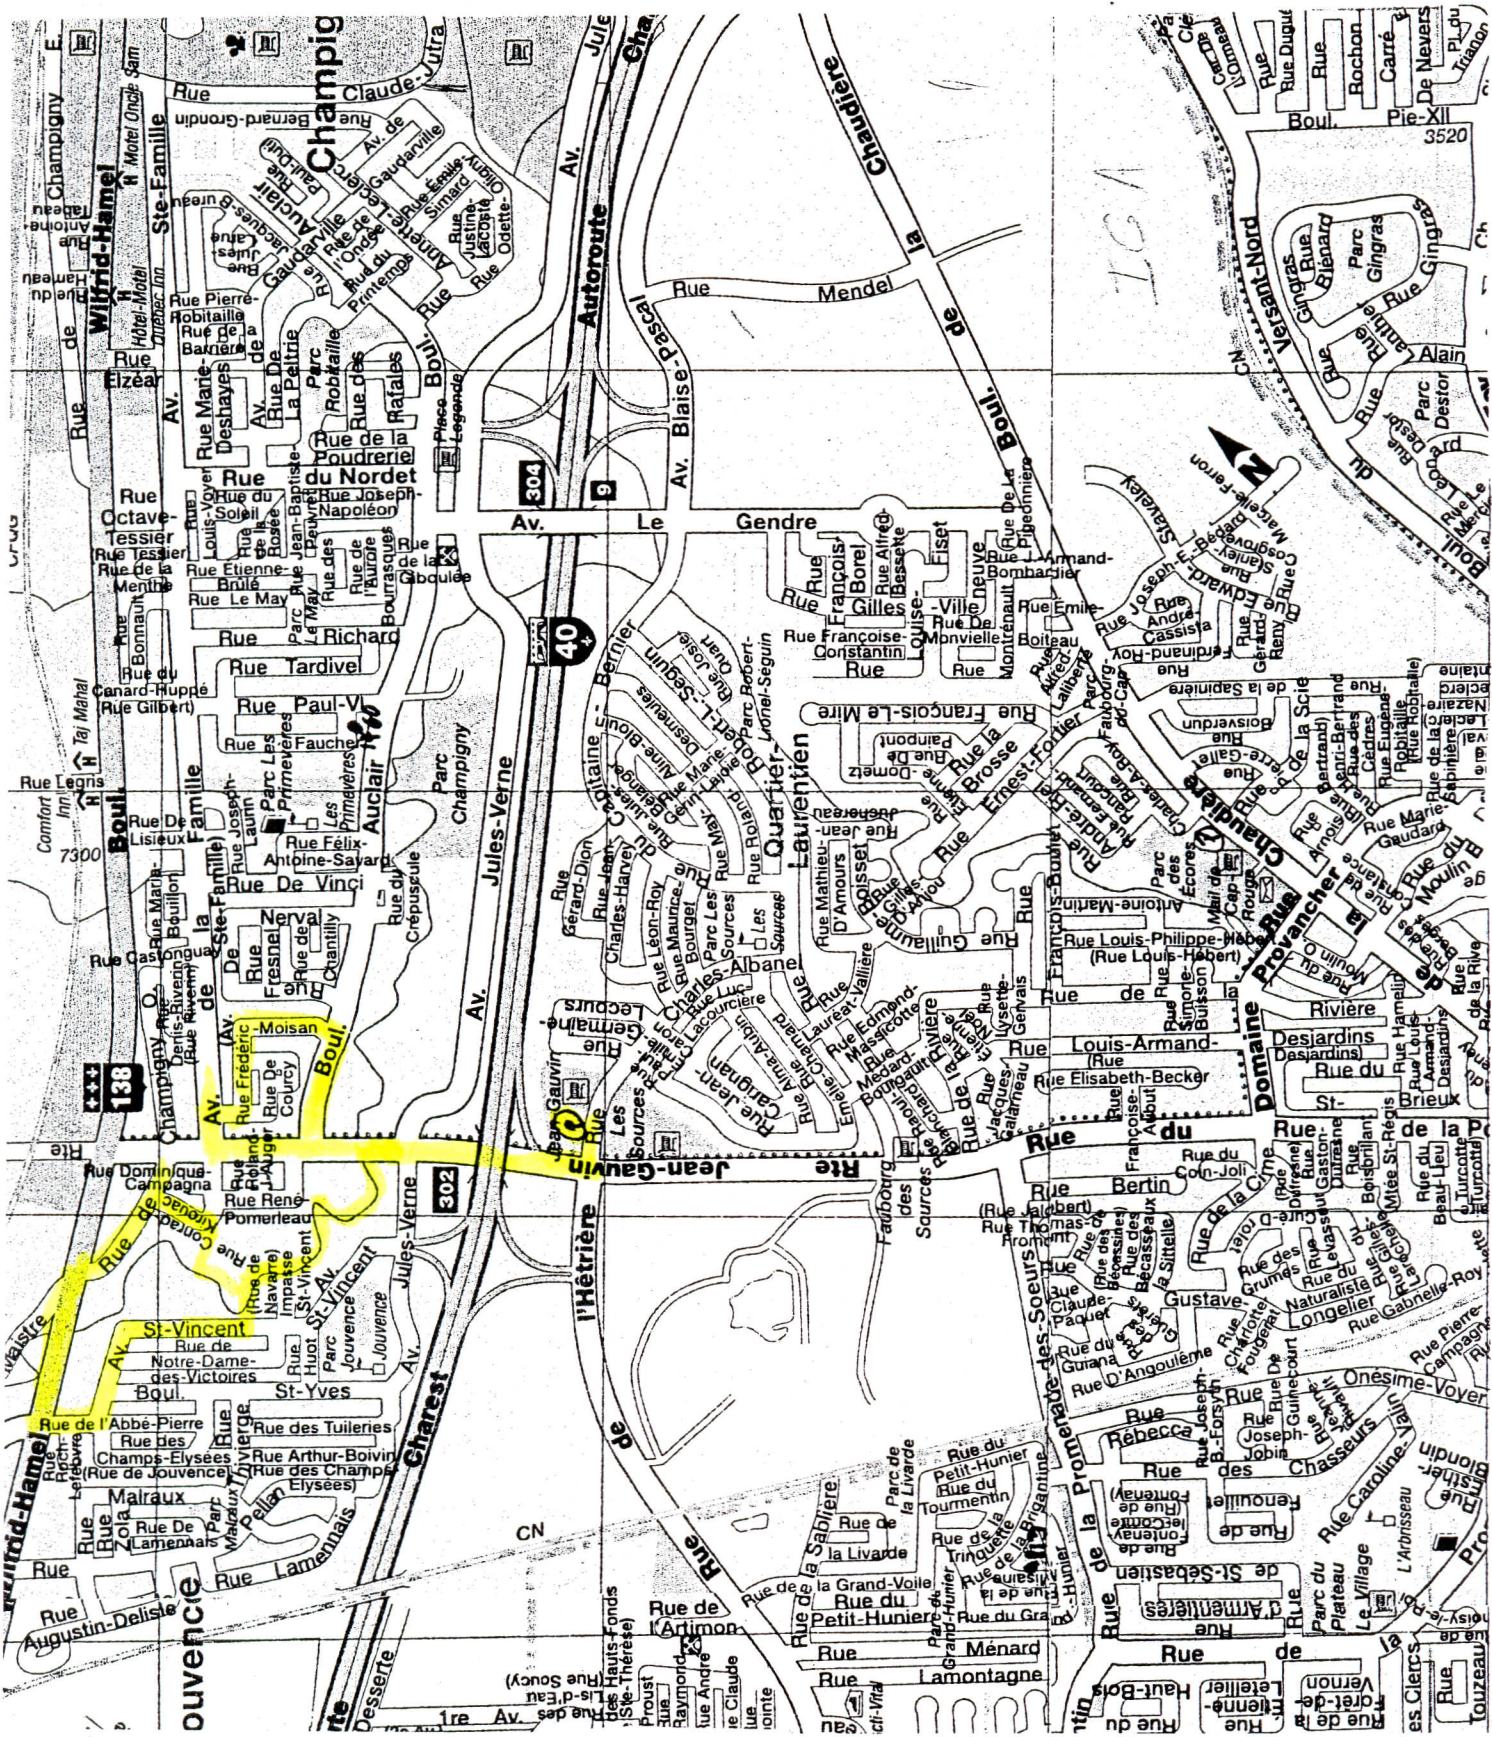

# Départ IGA

## les Sources

(8) 5 Km

IGA Les Sources # 8 5 Km

D Charles Albanel  
D Jean Gauvin  
D Sentier de la Rivière  
D Tunnel sous Jean Gauvin  
Sentier de la rivière  
Sortie Rue St-Vincent  
D De L'Abbé Pierre  
D Boul. Hamel  
D Champigny Ouest  
D Conrad Kirouac  
Reprise Sentier de la rivière  
D Jean Gauvin  
D De la Famille  
D Frédéric Moisan  
D Boul. Auclair  
G Jean Gauvin  
G Charles Albanel

IGA Les Sources # 8 5 Km

D Charles Albanel  
D Jean Gauvin  
D Sentier de la Rivière  
D Tunnel sous Jean Gauvin  
Sentier de la rivière  
Sortie Rue St-Vincent  
D De L'Abbé Pierre  
D Boul. Hamel  
D Champigny Ouest  
D Conrad Kirouac  
Reprise Sentier de la rivière  
D Jean Gauvin  
D De la Famille  
D Frédéric Moisan  
D Boul. Auclair  
G Jean Gauvin  
G Charles Albanel