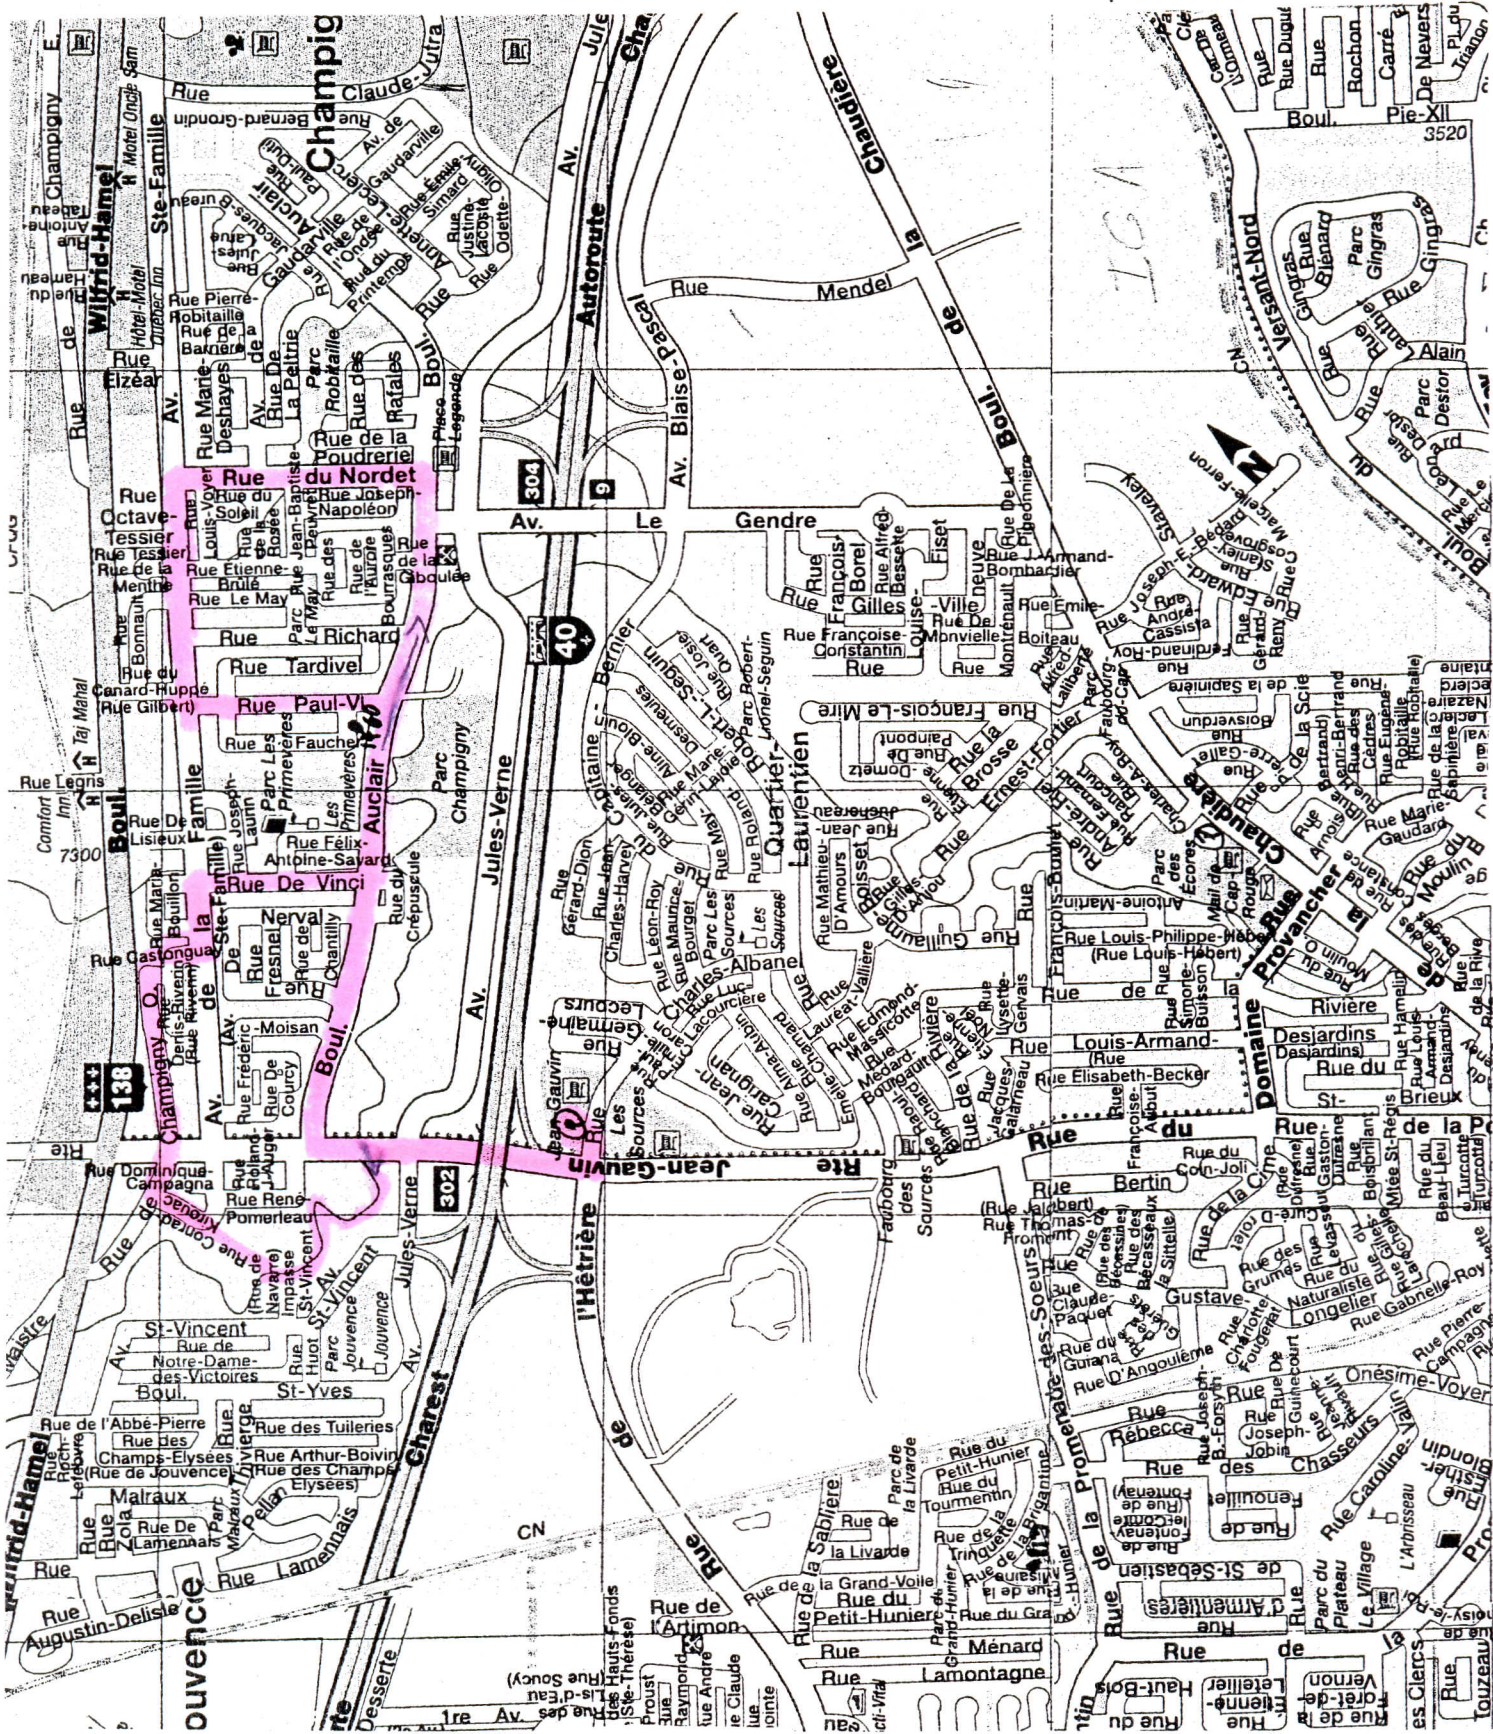

# Départ IGA les Sources

(6) 7 Km

IGA Les Sources # 6 7Km

D JEAN GAUVIN  
D SENTIER DE LA RIVIÈRE  
D TUNNEL  
SENTIER DE LA RIVIÈRE JUSQU'AU PONT DE FER  
REVENIR SUR NOS PAS  
PREMIER SENTIER À GAUCHE  
DEMEURER SUR CONRAD KIROUAC  
JUSQU'AU STOP EN AVANT  
D CHAMPIGNY OUEST  
TRAVERSER JEAN GAUVIN  
CONTINU SUR CHAMPIGNY OUEST  
D CASTONGUAY  
G TOUJOURS SUR CASTONGUAY  
G De la Famille  
D DE VINCI  
G BOUL AUCLAIR  
G DU NORDET  
G De la Famille  
G PAUL VI  
D BOUL AUCLAIR  
G JEAN GAUVIN  
G CHARLES ALBANEL

IGA Les Sources # 6 7Km

D JEAN GAUVIN  
D SENTIER DE LA RIVIÈRE  
D TUNNEL  
SENTIER DE LA RIVIÈRE JUSQU'AU PONT DE FER  
REVENIR SUR NOS PAS  
PREMIER SENTIER À GAUCHE  
DEMEURER SUR CONRAD KIROUAC JUSQU'AU STOP  
EN AVANT  
D CHAMPIGNY OUEST  
TRAVERSER JEAN GAUVIN  
CONTINU SUR CHAMPIGNY OUEST  
D CASTONGUAY  
G TOUJOURS SUR CASTONGUAY  
G De la Famille  
D DE VINCI  
G BOUL AUCLAIR  
G DU NORDET  
G De la Famille  
G PAUL VI  
D BOUL AUCLAIR  
G JEAN GAUVIN  
G CHARLES ALBANEL