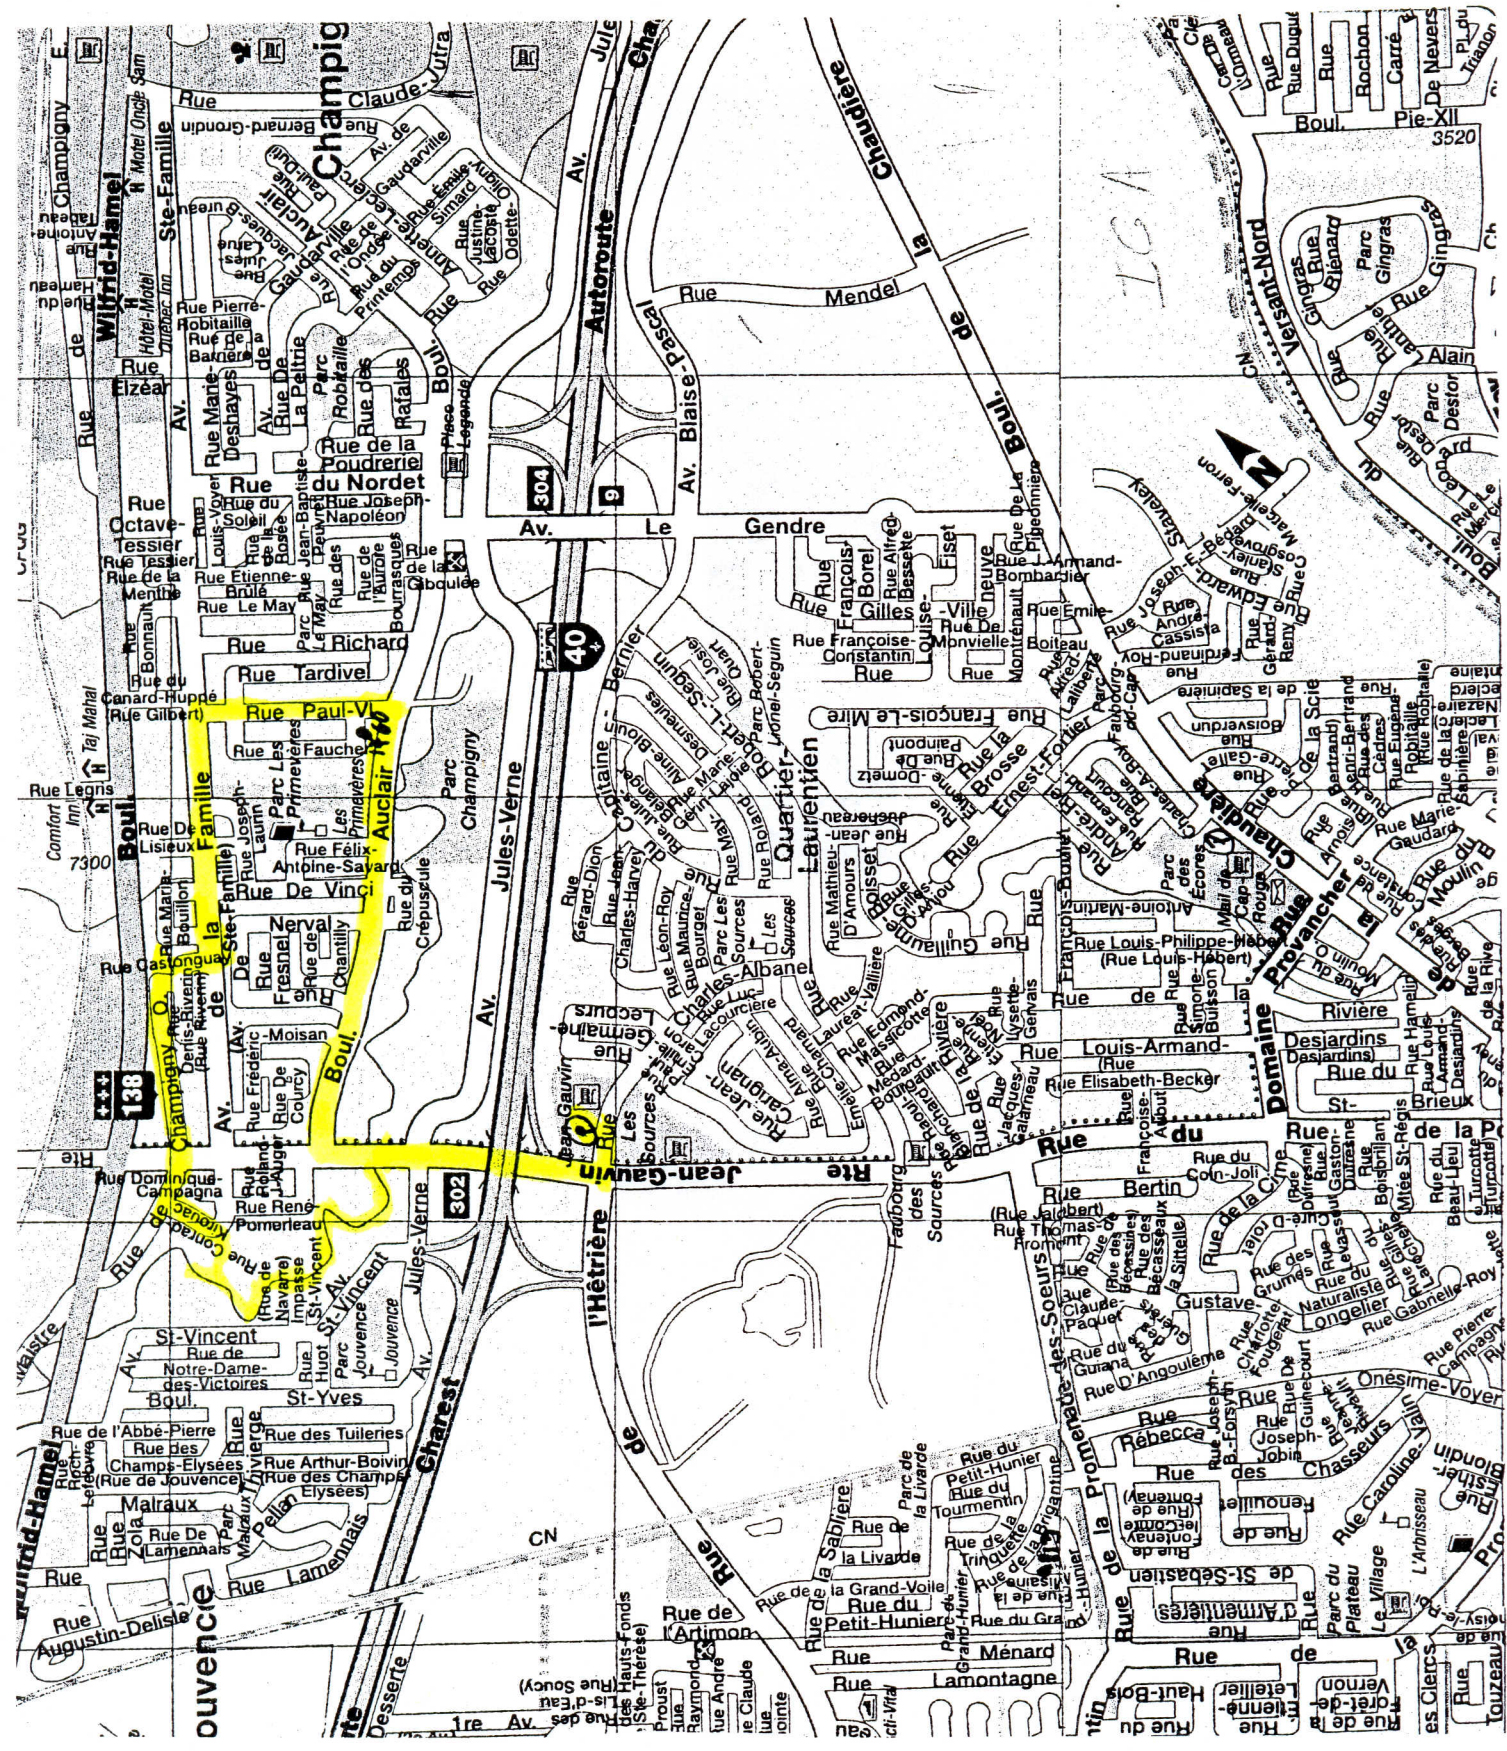

Départ IGA

les Sources

(6) 5 Km

IGA Les Sources # 6 5 Km

D Jean Gauvin
D Sentier de la Rivière
D Tunnel sous Jean Gauvin
Sentier la Rivière jusqu'au pont de fer
Revenir sur nos pas
Premier sentier à gauche
Demeurez sur Conrad Kirouac
D Champigny Ouest
Traverser Jean Gauvin
D Castonguay
G De la Famille
D Paul VI
D Boul. Auclair
G Jean Gauvin
G Charles Albanel

IGA Les Sources # 6 5 Km

D Jean Gauvin
D Sentier de la Rivière
D Tunnel sous Jean Gauvin
Sentier la Rivière jusqu'au pont de fer
Revenir sur nos pas
Premier sentier à gauche
Demeurez sur Conrad Kirouac
D Champigny Ouest
Traverser Jean Gauvin
D Castonguay
G De la Famille
D Paul VI
D Boul. Auclair
G Jean Gauvin
G Charles Albanel