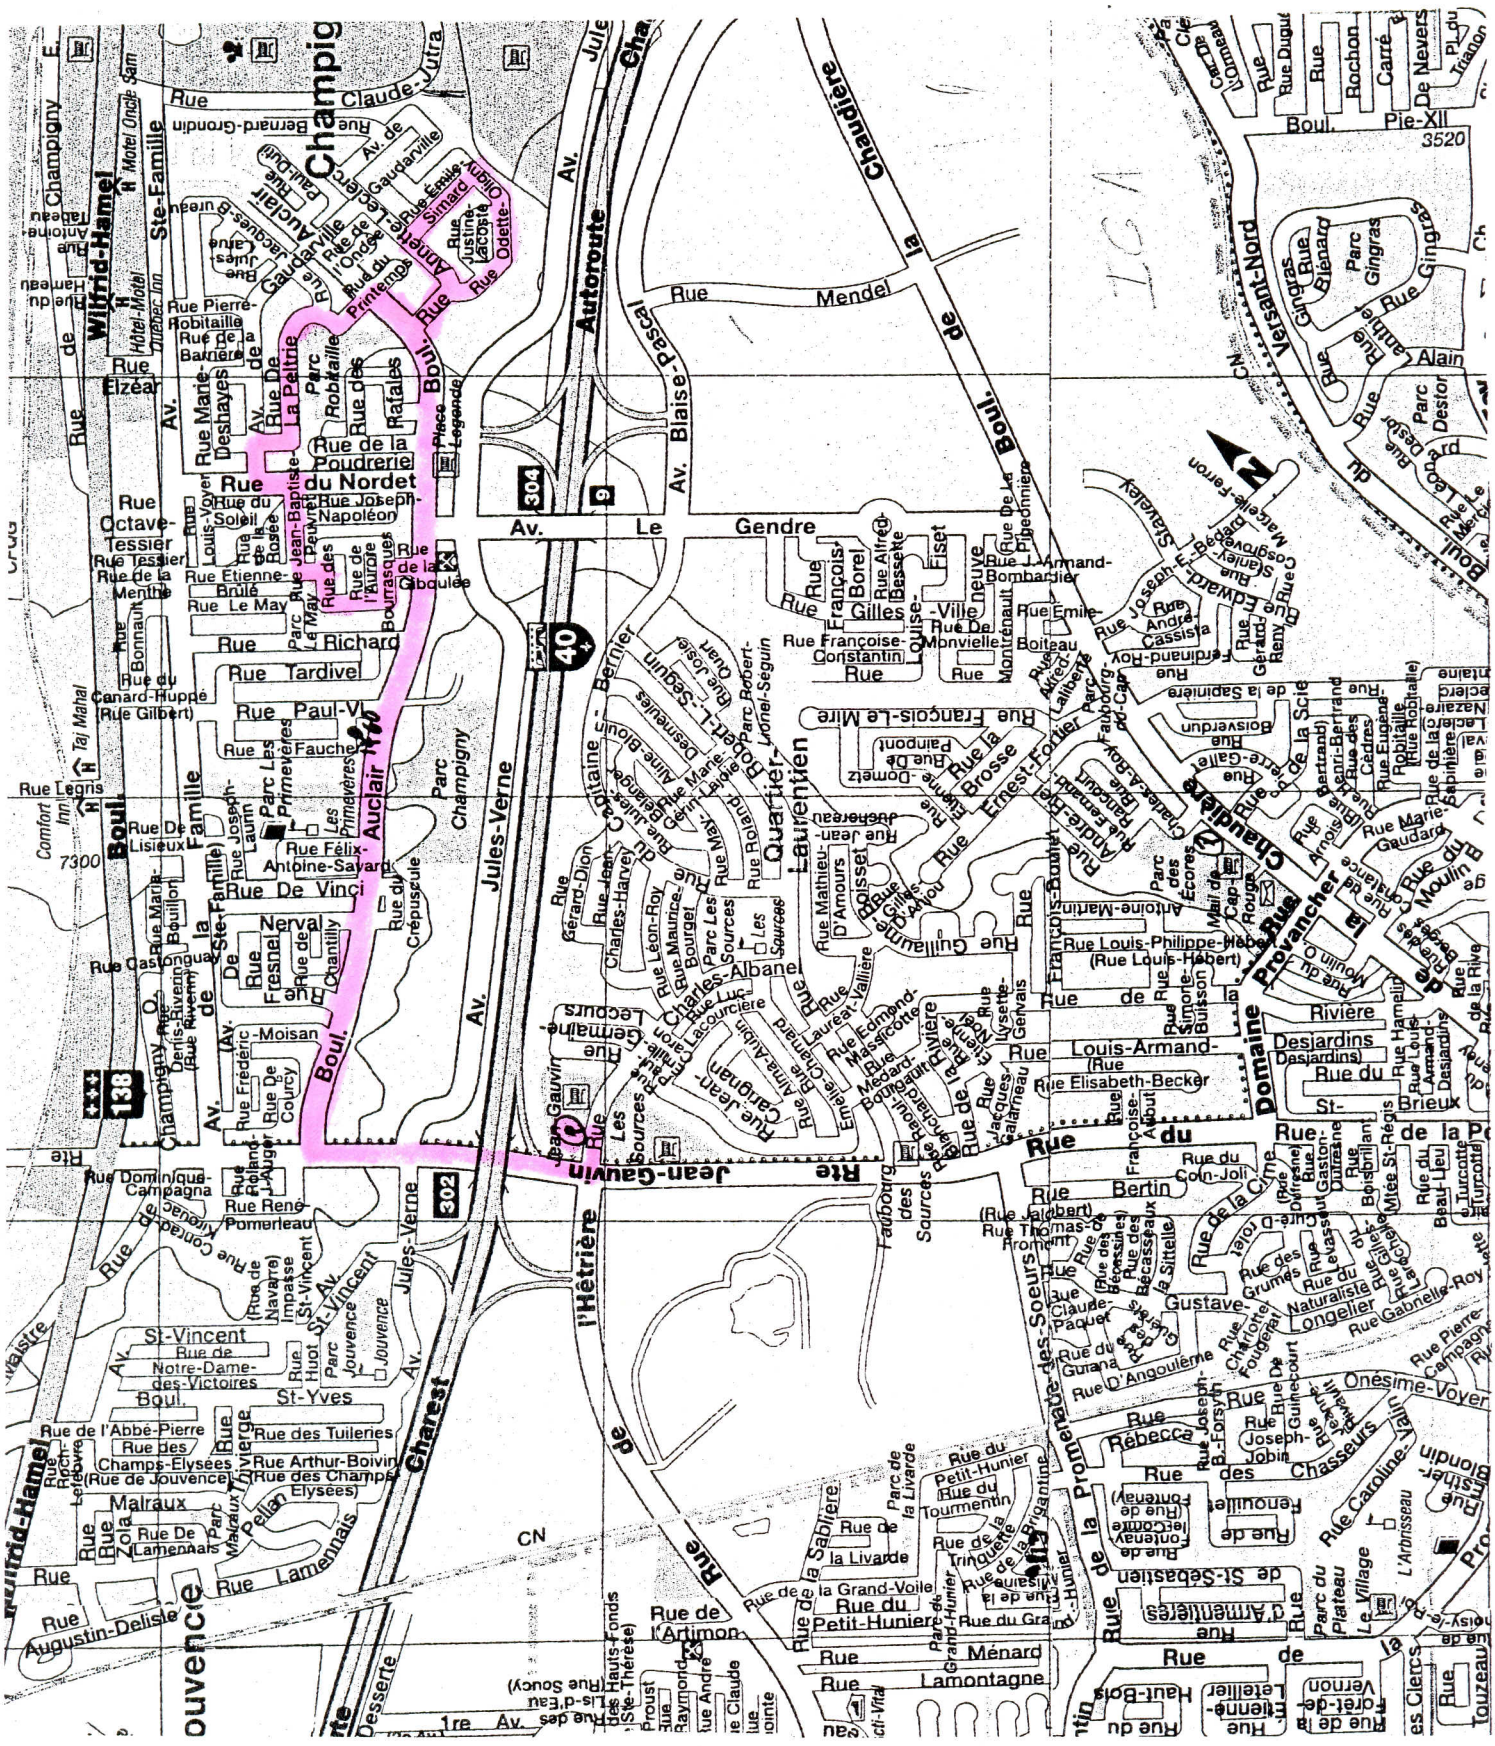

Départ IGA

les Sources

(5) 7 Km

IGA Les Sources # 5 7Km

D CHARLES ALBANEL
D JEAN GAUVIN (TUNNEL)
D BOUL AUCLAIR
D ANNETTE LECLERC
D ODETTE OLIGNY
G ÉMILE SIMARD
G ANNETTE LECLERC
D BOUL AUCLAIR
G DE LA PELTRIE
G GAUDARVILLE
G NORDET
D PEUVERT
G ÉTIENNE BRÛLÉ
D DES BOURASQUES
D DE LA GIBOULÉE
D BOUL AUCLAIR
G JEAN GAUVIN
G CHARLES ALBANEL

IGA Les Sources # 5 7Km

D CHARLES ALBANEL
D JEAN GAUVIN (TUNNEL)
D BOUL AUCLAIR
D ANNETTE LECLERC
D ODETTE OLIGNY
G ÉMILE SIMARD
G ANNETTE LECLERC
D BOUL AUCLAIR
G DE LA PELTRIE
G GAUDARVILLE
G NORDET
D PEUVERT
G ÉTIENNE BRÛLÉ
D DES BOURASQUES
D DE LA GIBOULÉE
D BOUL AUCLAIR
G JEAN GAUVIN
G CHARLES ALBANEL