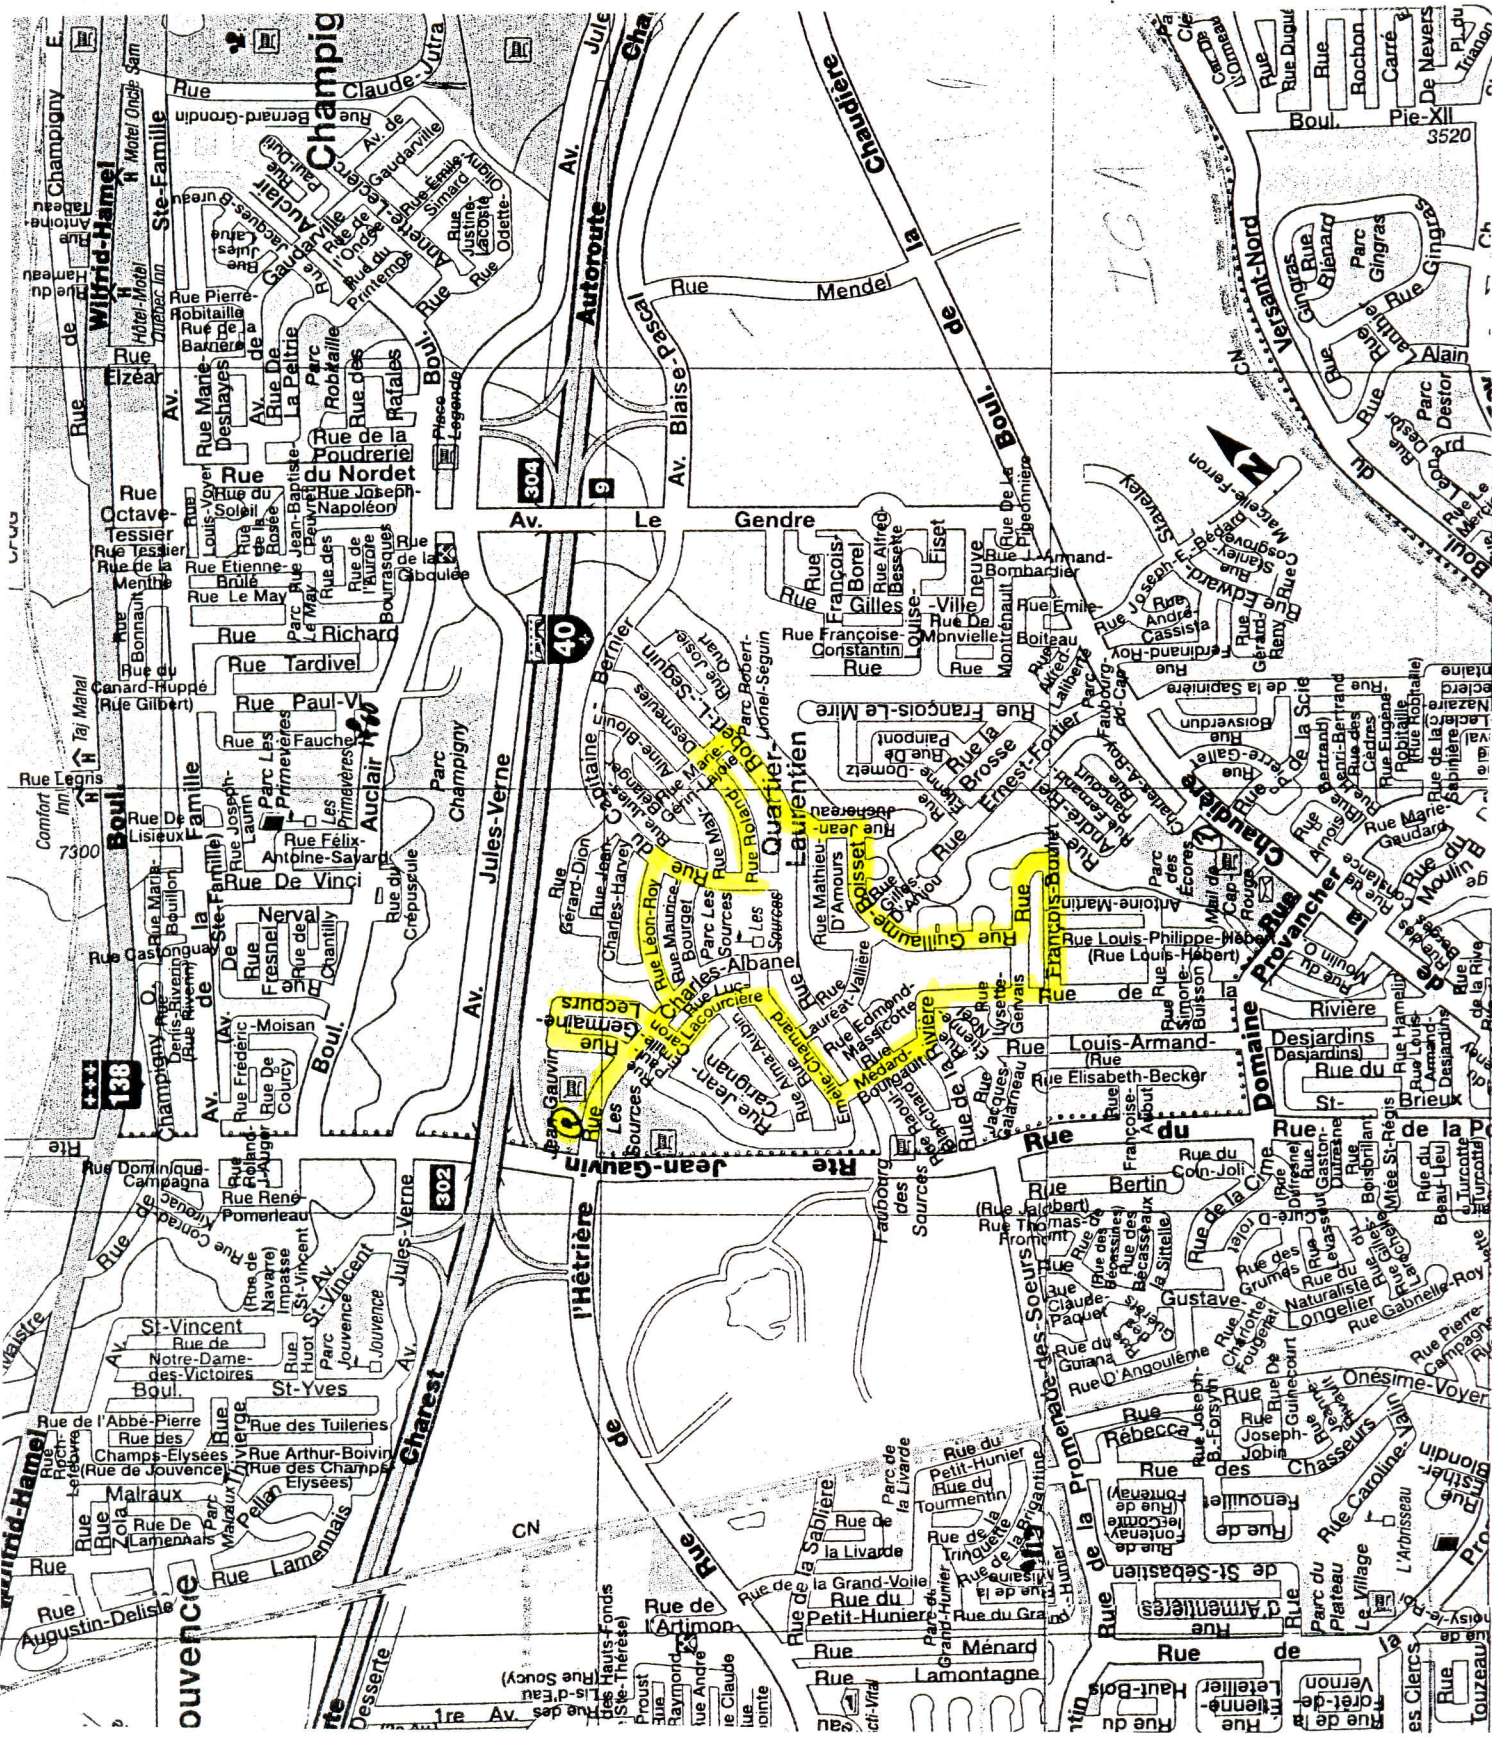

Départ IGA

les Sources

(5) 5 Km

IGA Les Sources # 5 5 Km

G Charles Albanel
G Germaine Lecours (boucle)
G Charles Albanel
G Léon Roy
D Capitaine Bernier
G Roland Desmeules
D Marie Guérin-Lajoie
D Robert Séguin
G Jean Juchereau
D Guillaume Boisset
G François Boulet
D De la Rivière
D Médard Bourgault
D Emilier Chamard
G Luc Lacoursière
D Paul Émile Caron
G Charles Albanel

IGA Les Sources # 5 5 Km

G Charles Albanel
G Germaine Lecours (boucle)
G Charles Albanel
G Léon Roy
D Capitaine Bernier
G Roland Desmeules
D Marie Guérin-Lajoie
D Robert Séguin
G Jean Juchereau
D Guillaume Boisset
G François Boulet
D De la Rivière
D Médard Bourgault
D Emilier Chamard
G Luc Lacoursière
D Paul Émile Caron
G Charles Albanel