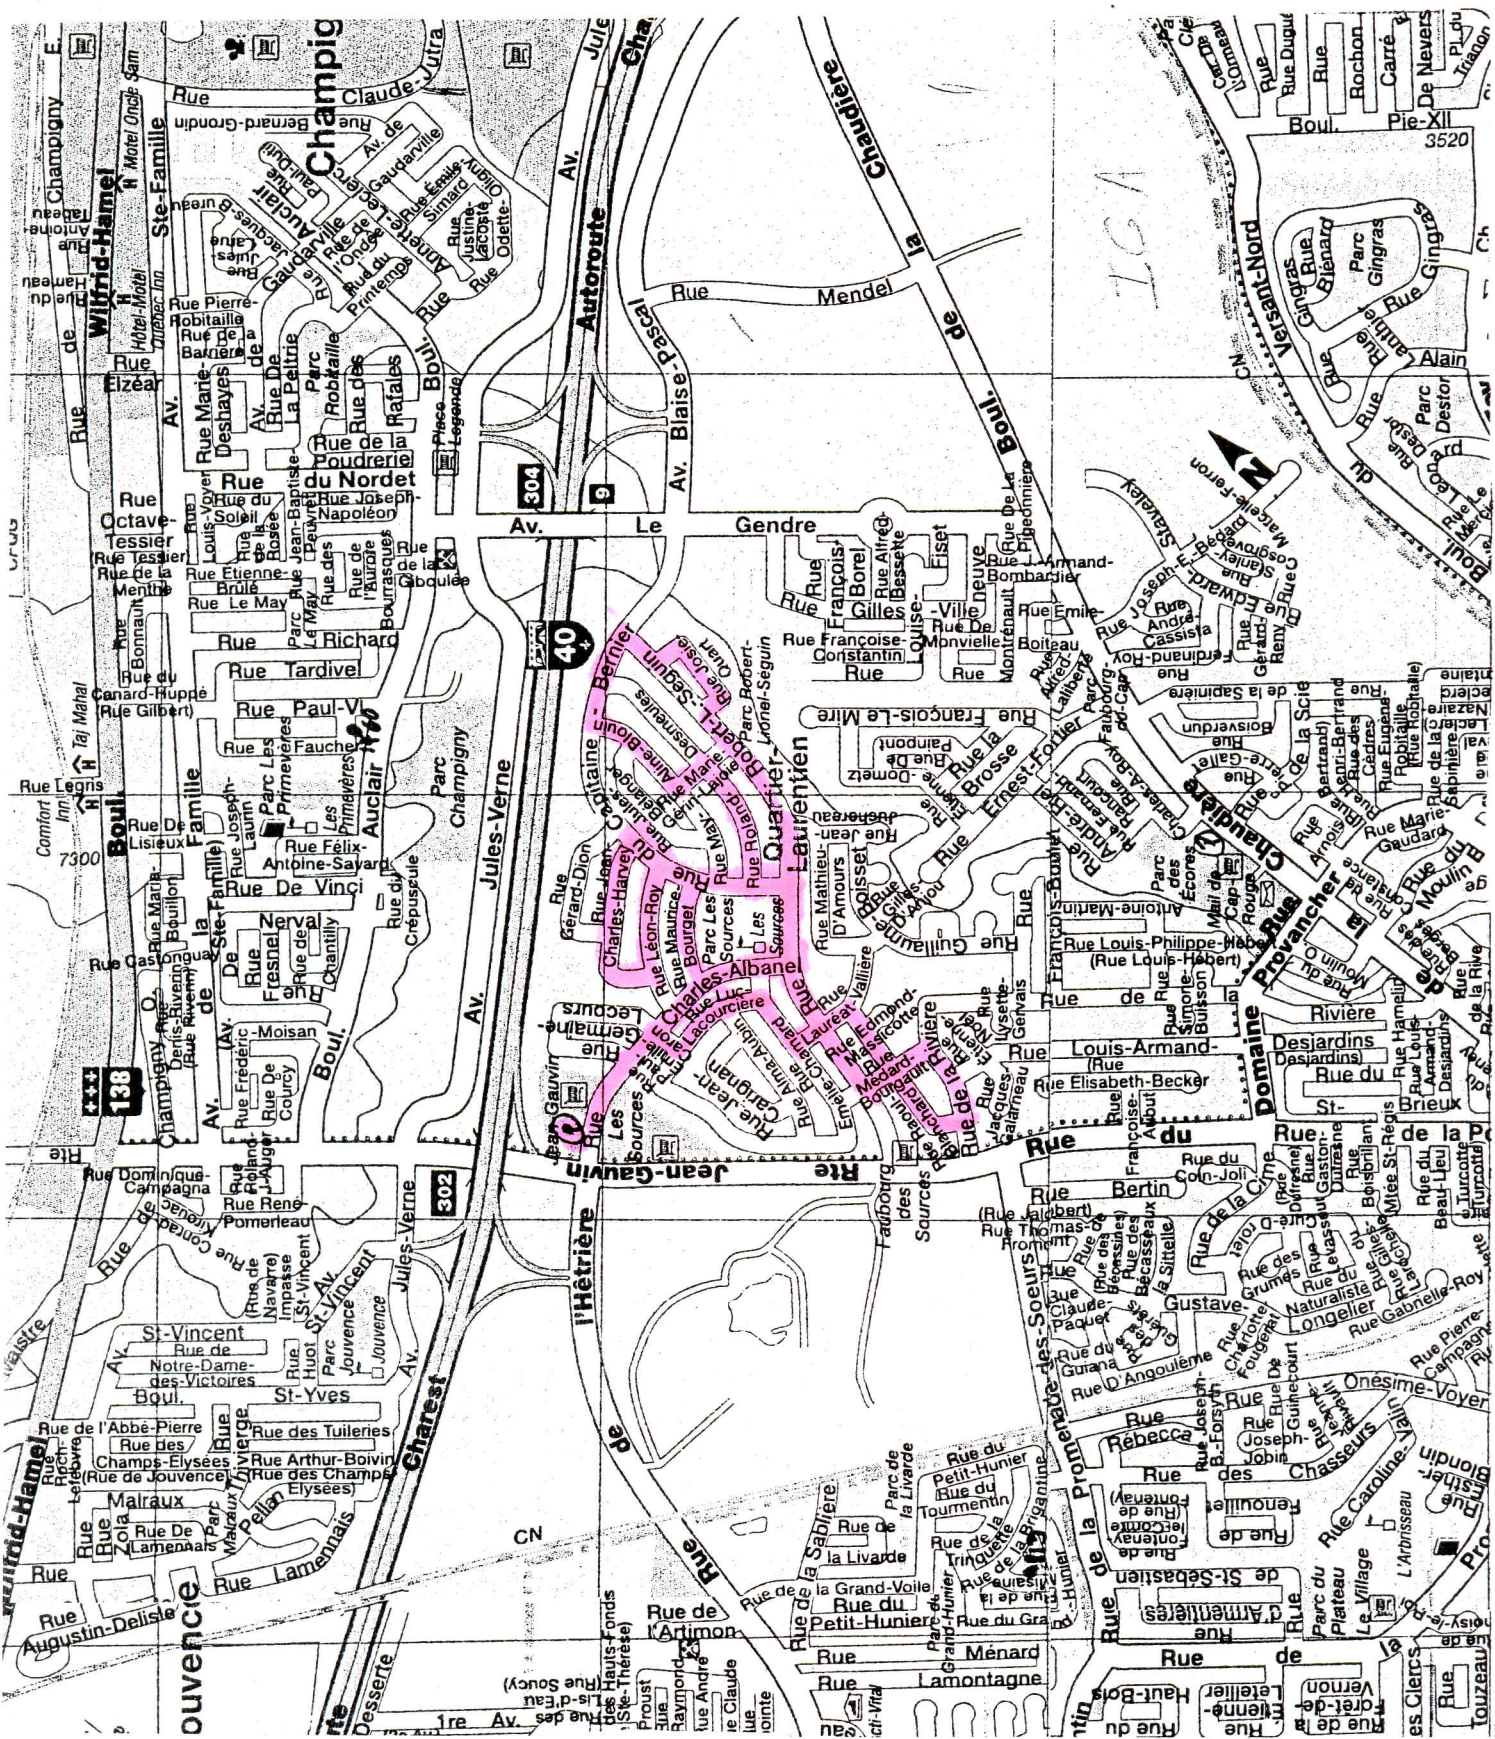

Départ IGA

les Sources

(4) 7 Km

IGA Les Sources # 4 7Km

G CHARLES ALBANEL
D PAUL ÉMILE CARON
G LUC LACOURSIÈRE TRAVERSE ALMA AUBIN
D AU STOP ÉMILE CHAMARD
G LAURÉAT VALLIÈRES TRAVERSE R.SÉGUIN
D RAOUL BLANCHARD TRAVERSE MÉNARD BOURGAULT
G DE LA RIVIÈRE
G MÉNARD BOURGAULT
D ROBERT SÉGUIN TRAVERSE LAURÉAT VALLIÈRES
TRAVERSE CAHRLES ALBANET/JEAN JUCHEREAU
D JOSIE QUART
D ROBERT SÉGUIN
G CAPITAINE BERNIER TRAVERSE ROLAND DESMEULES
D MAY ALINE BLOUIN
D MARIE GÉRIN-LAJOIE
D ROLAND DESMEULES
G CAPITAINE BERNIER
D AU STOP R.SÉGUIN
D CHARLES ALBANEL
D MAURICE BOURGET
G CAPITAINE BERNIER
G LÉON ROY
D JEAN CHARLES HARVEY
D CAPITAINE BERNIER
D STOP R.SÉGUIN
D CHARLES ALBANEL

IGA Les Sources # 4 7Km

G CHARLES ALBANEL
D PAUL ÉMILE CARON
G LUC LACOURSIÈRE TRAVERSE ALMA AUBIN
D AU STOP ÉMILE CHAMARD
G LAURÉAT VALLIÈRES TRAVERSE R.SÉGUIN
D RAOUL BLANCHARD TRAVERSE MÉNARD BOURGAULT
G DE LA RIVIÈRE
G MÉNARD BOURGAULT
D ROBERT SÉGUIN TRAVERSE LAURÉAT VALLIÈRES
TRAVERSE CAHRLES ALBANET/JEAN JUCHEREAU
D JOSIE QUART
D ROBERT SÉGUIN
G CAPITAINE BERNIER TRAVERSE ROLAND DESMEULES
G MAY ALINE BLOUIN
G MARIE GÉRIN-LAJOIE
D ROLAND DESMEULES
G CAPITAINE BERNIER
D AU STOP R.SÉGUIN
D CHARLES ALBANEL
D MAURICE BOURGET
G CAPITAINE BERNIER
G LÉON ROY
D JEAN CHARLES HARVEY
D CAPITAINE BERNIER
D STOP R.SÉGUIN
D CHARLES ALBANEL