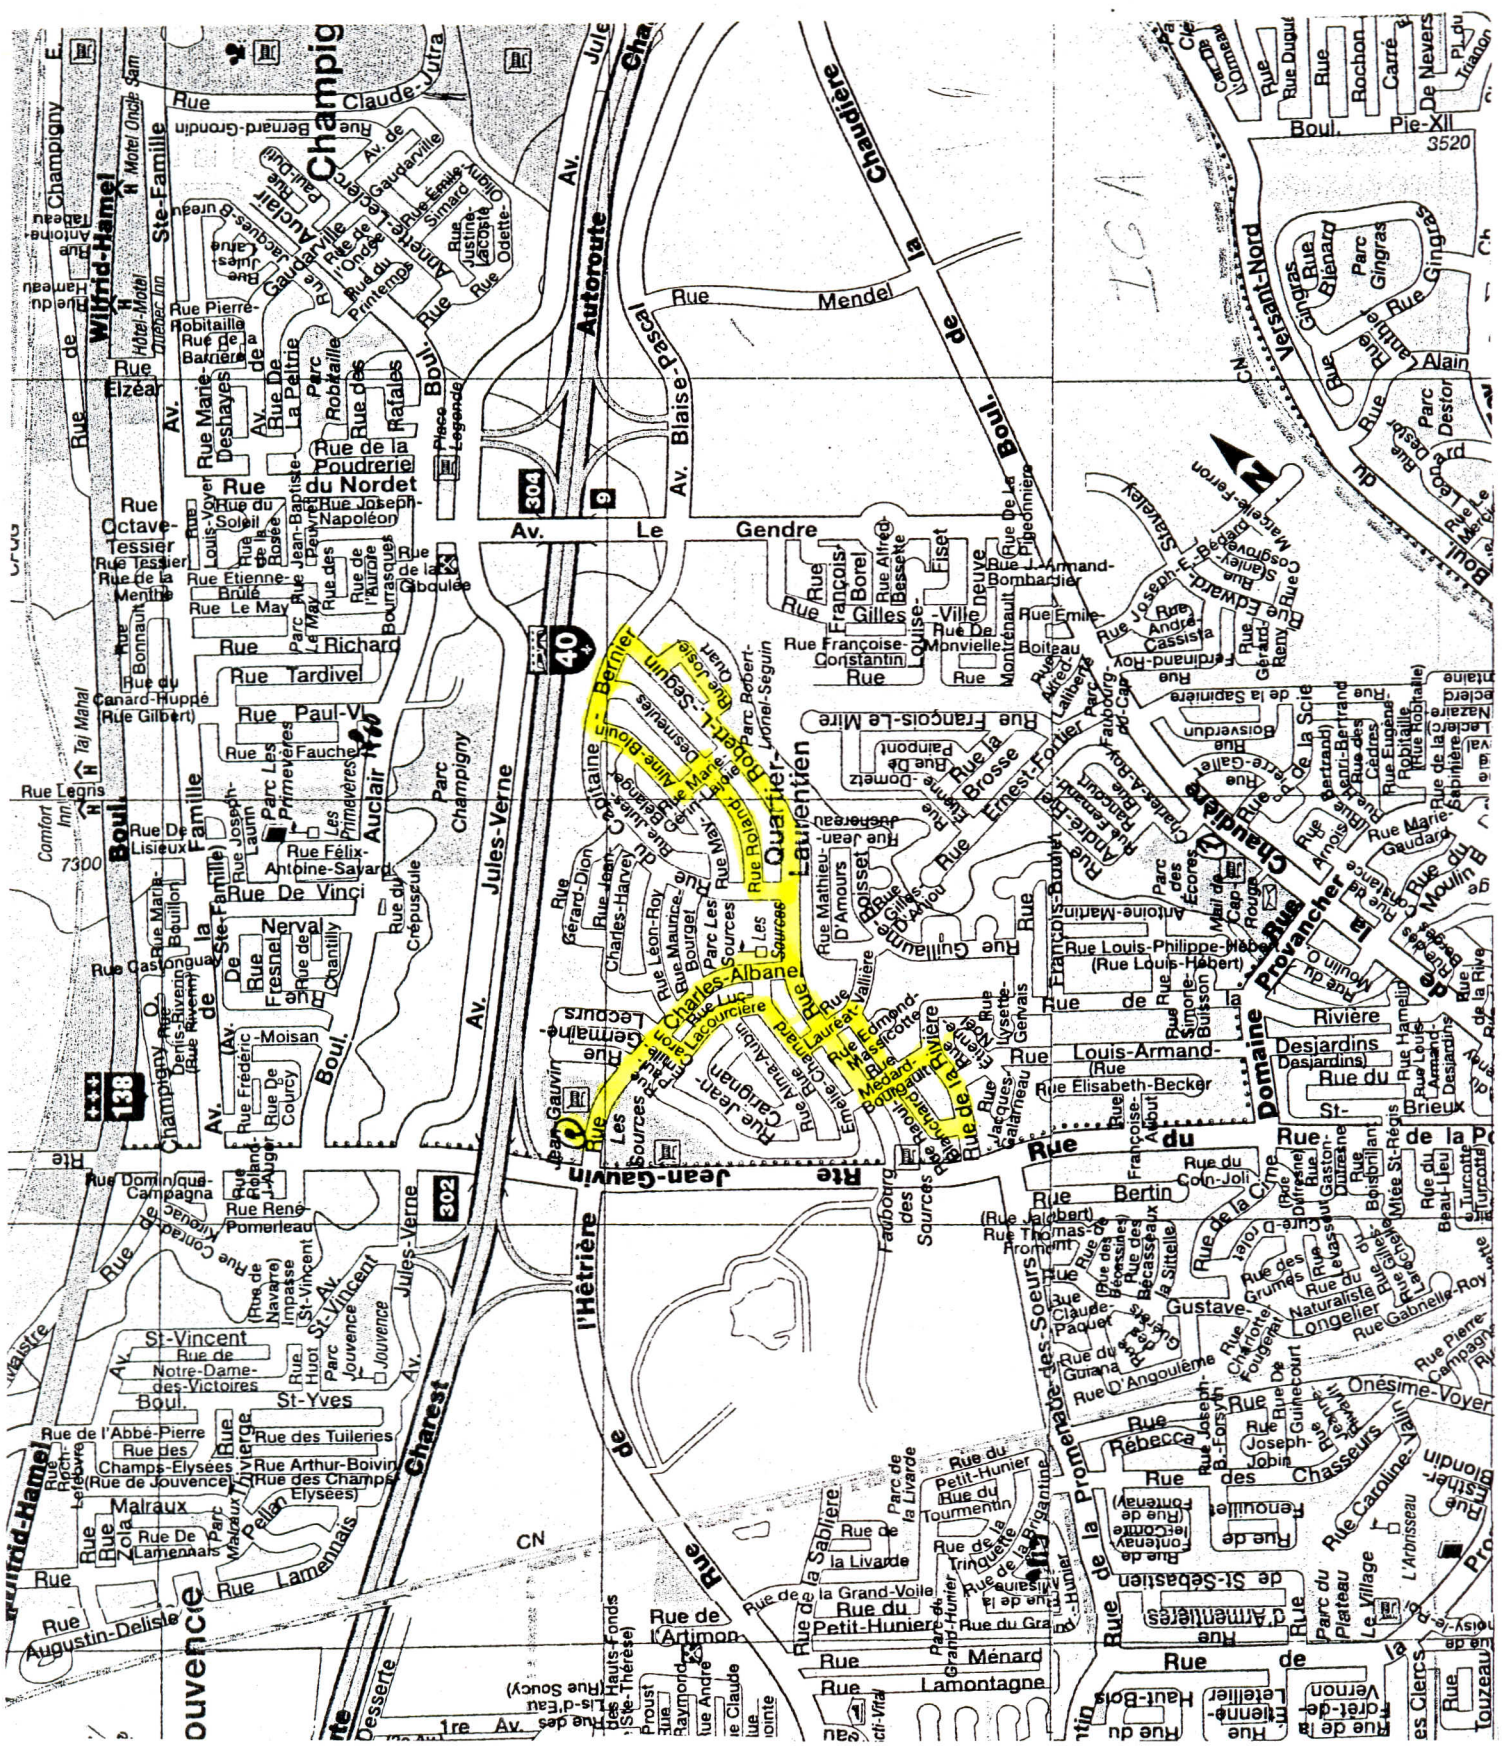

Départ IGA

les Sources

(4) 5 Km

IGA Les Sources # 4 5 Km

G Charles Albanel
D Paul Émile Caron
G Luc Lacoursière
 Traverse Alma Aubin
D Émilie Chamard
G Lauréat Vallières
 Traverse Séguin
D Raoul Blanchard
G De la Rivière
G Médard Bourgault
D Robert Séguin
 Traverse Vallière, Albanel
 Et Juchereau
D Josie Quart
D Robert Séguin
G Capitaine Bernier
 Traverse Desmeules
G May Aline Blouin
G Marie Guérin-Lajoie
D Roland Desmeules
G Capitaine Bernier
D Robert Séguin
D Charles Albanel

IGA Les Sources # 4 5 Km

G Charles Albanel
D Paul Émile Caron
G Luc Lacoursière
 Traverse Alma Aubin
D Émilie Chamard
G Lauréat Vallières
 Traverse Séguin
D Raoul Blanchard
G De la Rivière
G Médard Bourgault
D Robert Séguin
 Traverse Vallière, Albanel
 Et Juchereau
D Josie Quart
D Robert Séguin
G Capitaine Bernier
 Traverse Desmeules
G May Aline Blouin
G Marie Guérin-Lajoie
D Roland Desmeules
G Capitaine Bernier
D Robert Séguin
D Charles Albanel