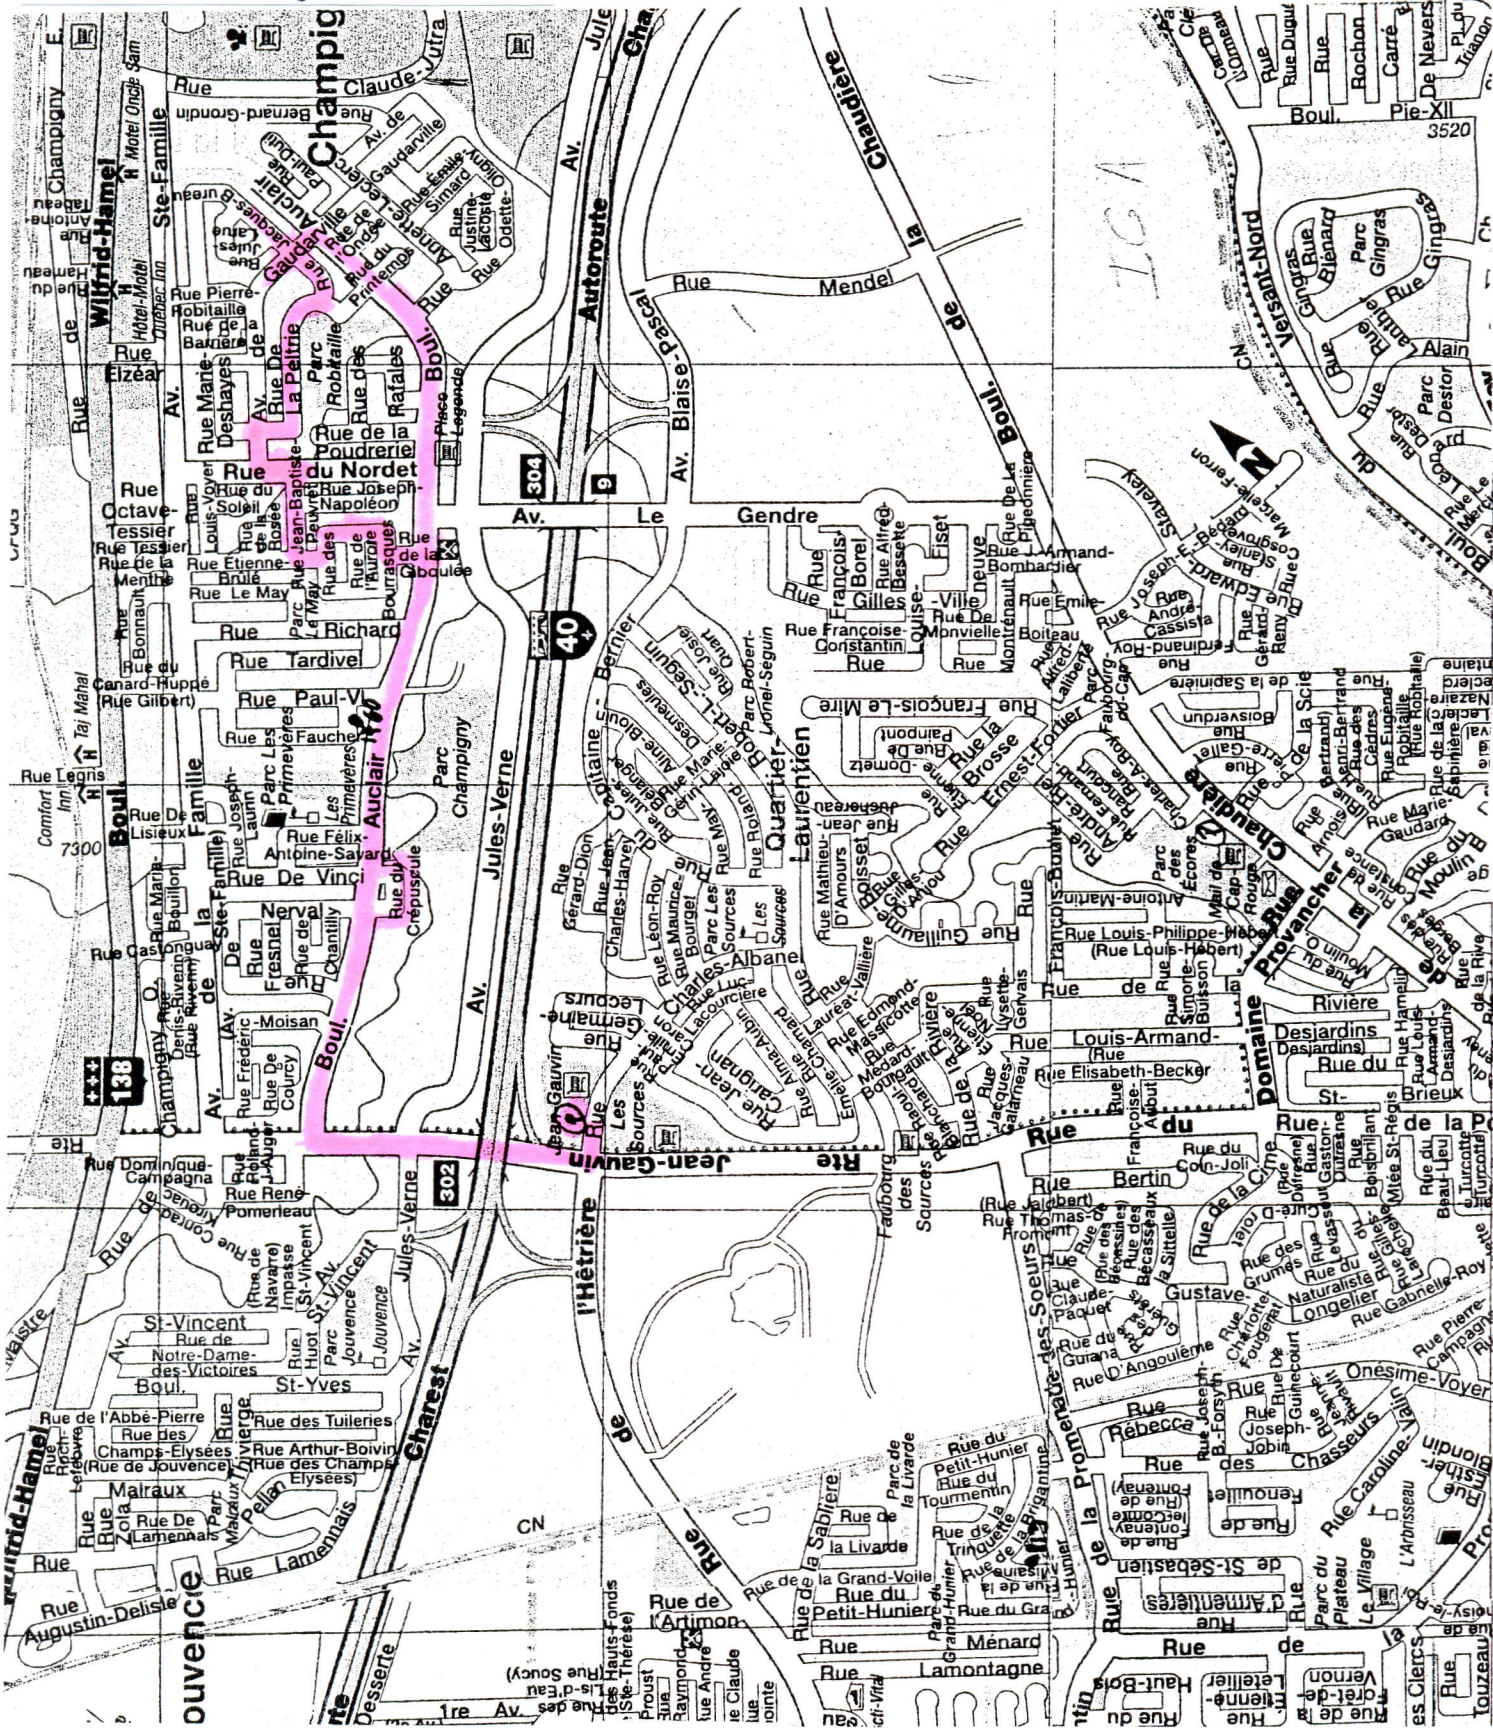

Départ IGA

les Sources

(2) 7 Km

IGA Les Sources # 2 7Km

D CHARLES ALBANEL
D JEAN GAUVIN
D BOUL AUCLAIR
G GAUDARVILLE
G JACQUES BUREAU
D DE LA PELTRIE
G GAUDARVILLE
G NORDET
D JB PEUVERT
G ETIENNE BRULÉ
D DES BOURASQUES
D DE LA GIBOULÉE
D BOUL AUCLAIR
G DU CRÉPUSCULE (boucle)
G BOUL AUCLAIR
G JEAN GAUVIN
G CHARLES ALBANEL

IGA Les Sources # 2 7Km

D CHARLES ALBANEL
D JEAN GAUVIN
D BOUL AUCLAIR
G GAUDARVILLE
G JACQUES BUREAU
D DE LA PELTRIE
G GAUDARVILLE
G NORDET
D JB PEUVERT
G ETIENNE BRULÉ
D DES BOURASQUES
D DE LA GIBOULÉE
D BOUL AUCLAIR
G DU CRÉPUSCULE (boucle)
G BOUL AUCLAIR
G JEAN GAUVIN
G CHARLES ALBANEL