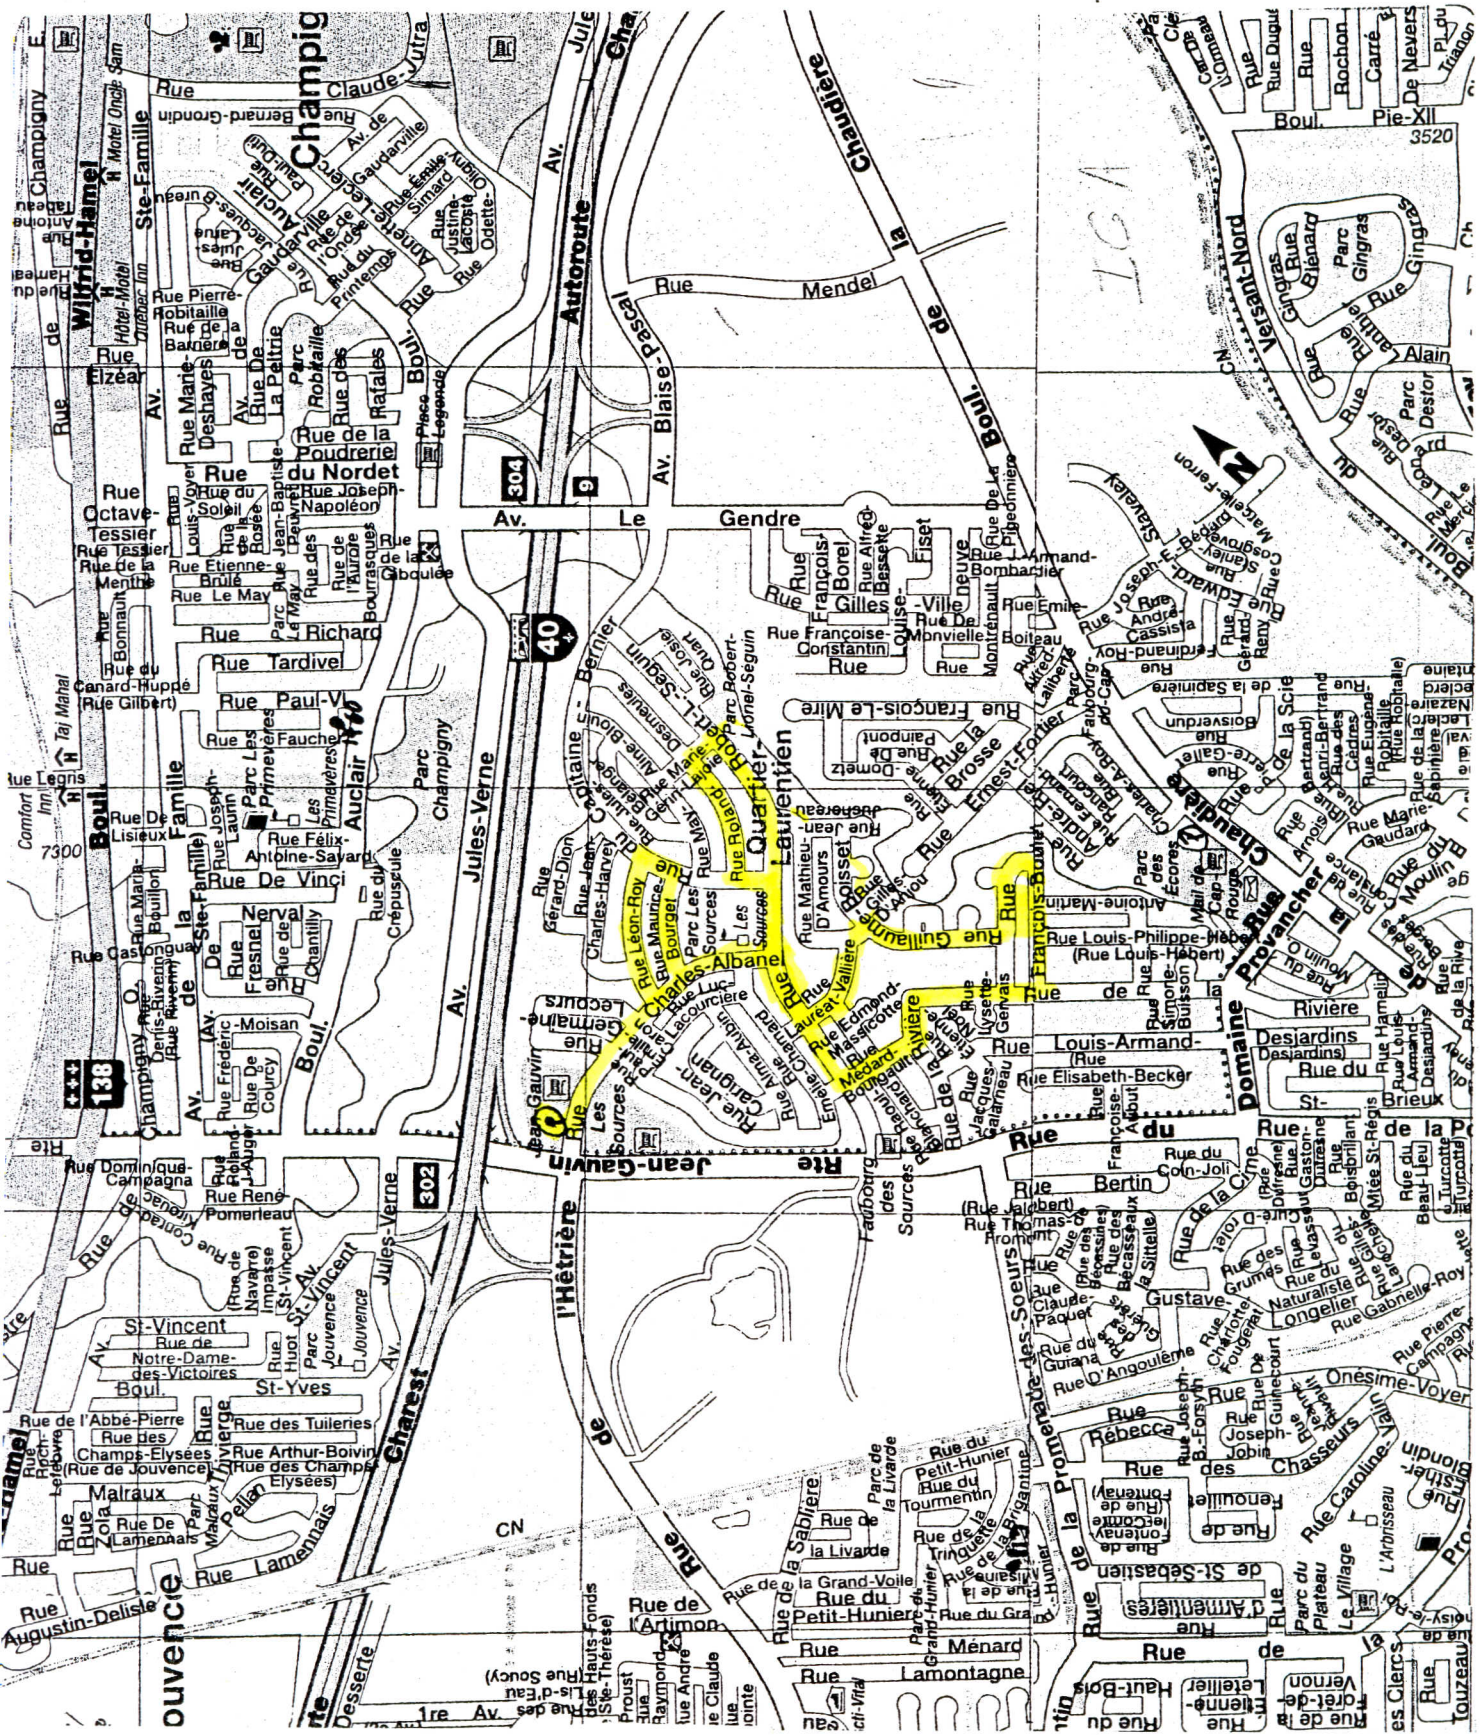

Départ IGA

les Sources

(2) 5 Km

IGA Les Sources # 2 5 Km

G Charles Albabel
G Robert Bégin *SÉGUIN*
G Marie Guérin-Lajoie
G Roland Desmeules
G Capitaine Bernier
D Robert Séguin
G Lauréat Vallières
D Mathieu D'Amour
D Guillaume Boisset
G François Boulet
D De la Rivière
D Médard Bourgault
D Robert Séguin
G Charles Albabel
D Maurice Bourget
G Capitaine Bernier
G Léon Roy
D Charles Albabel

IGA Les Sources # 2 5 Km

G Charles Albabel
G Robert Bégin
G Marie Guérin-Lajoie
G Roland Desmeules
G Capitaine Bernier
D Robert Séguin
G Lauréat Vallières
D Mathieu D'Amour
D Guillaume Boisset
G François Boulet
D De la Rivière
D Médard Bourgault
D Robert Séguin
G Charles Albabel
D Maurice Bourget
G Capitaine Bernier
G Léon Roy
D Charles Albabel