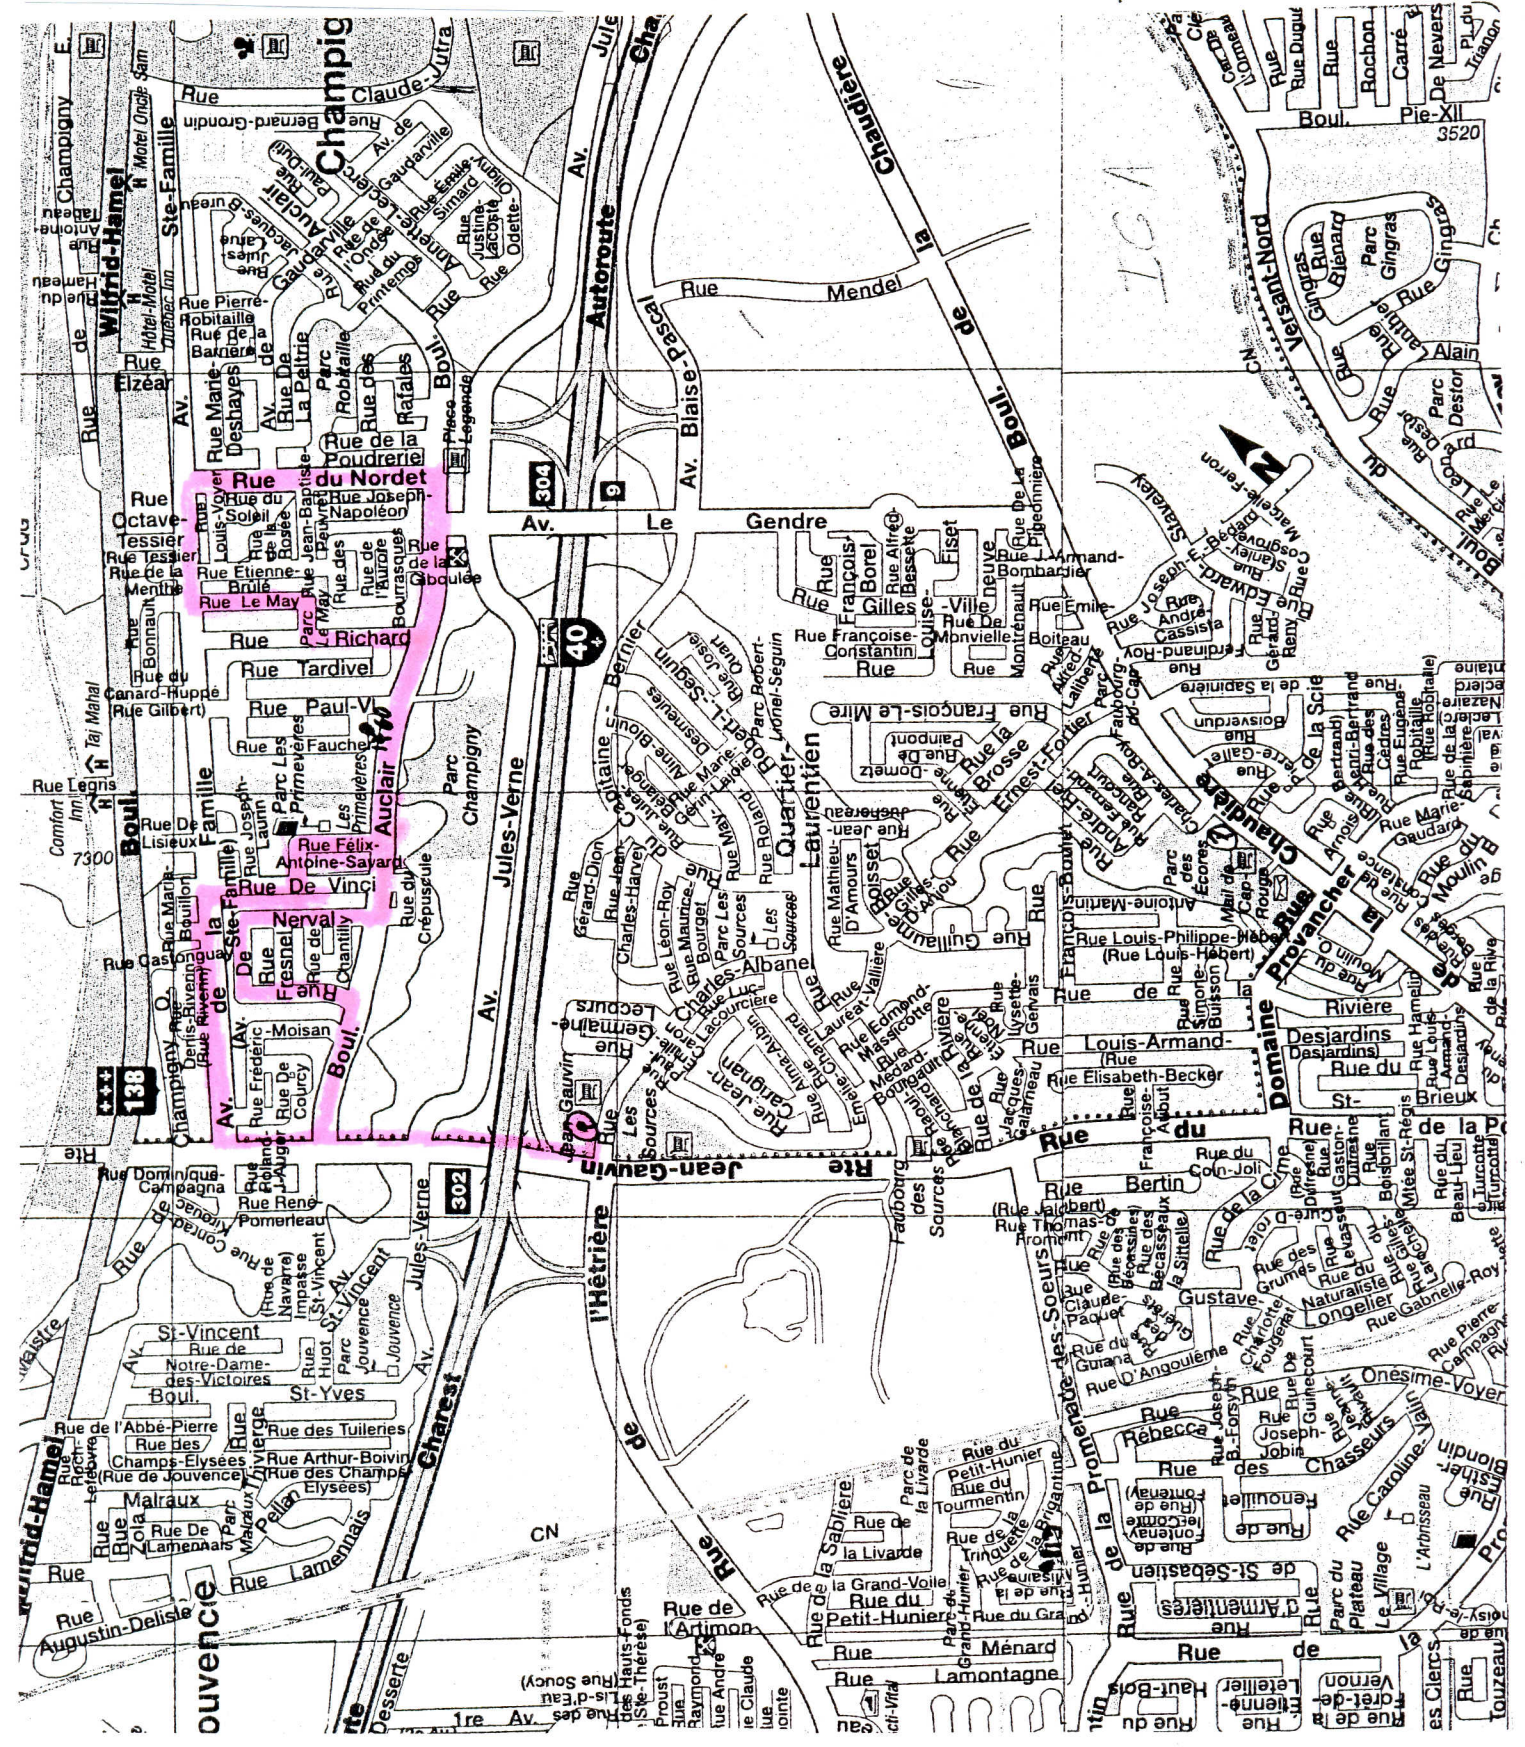

Départ IGA

les Sources

(1) 7 Km

IGA Les Sources # 1 7Km

- D Jean Gauvin
- Tunnel
- D De la Famille
- D De Vinci
- G Felix-Antoine Savard
- G Boul Auclair
- G Richard (*Zéphyr*)
- D Le May
- D De la Famille
- D Du Nordet
- D Boul Auclair
- D De Nerval (boucle)
- D Boul Auclair
- G Jean Gauvin
- G Charles Albanel

IGA Les Sources # 1 7Km

- D Jean Gauvin
- Tunnel
- D De la Famille
- D De Vinci
- G Felix-Antoine Savard
- G Boul Auclair
- G Richard (*Zéphyr*)
- D Le May
- D De la Famille
- D Du Nordet
- D Boul Auclair
- D De Nerval (boucle)
- D Boul Auclair
- G Jean Gauvin
- G Charles Albanel