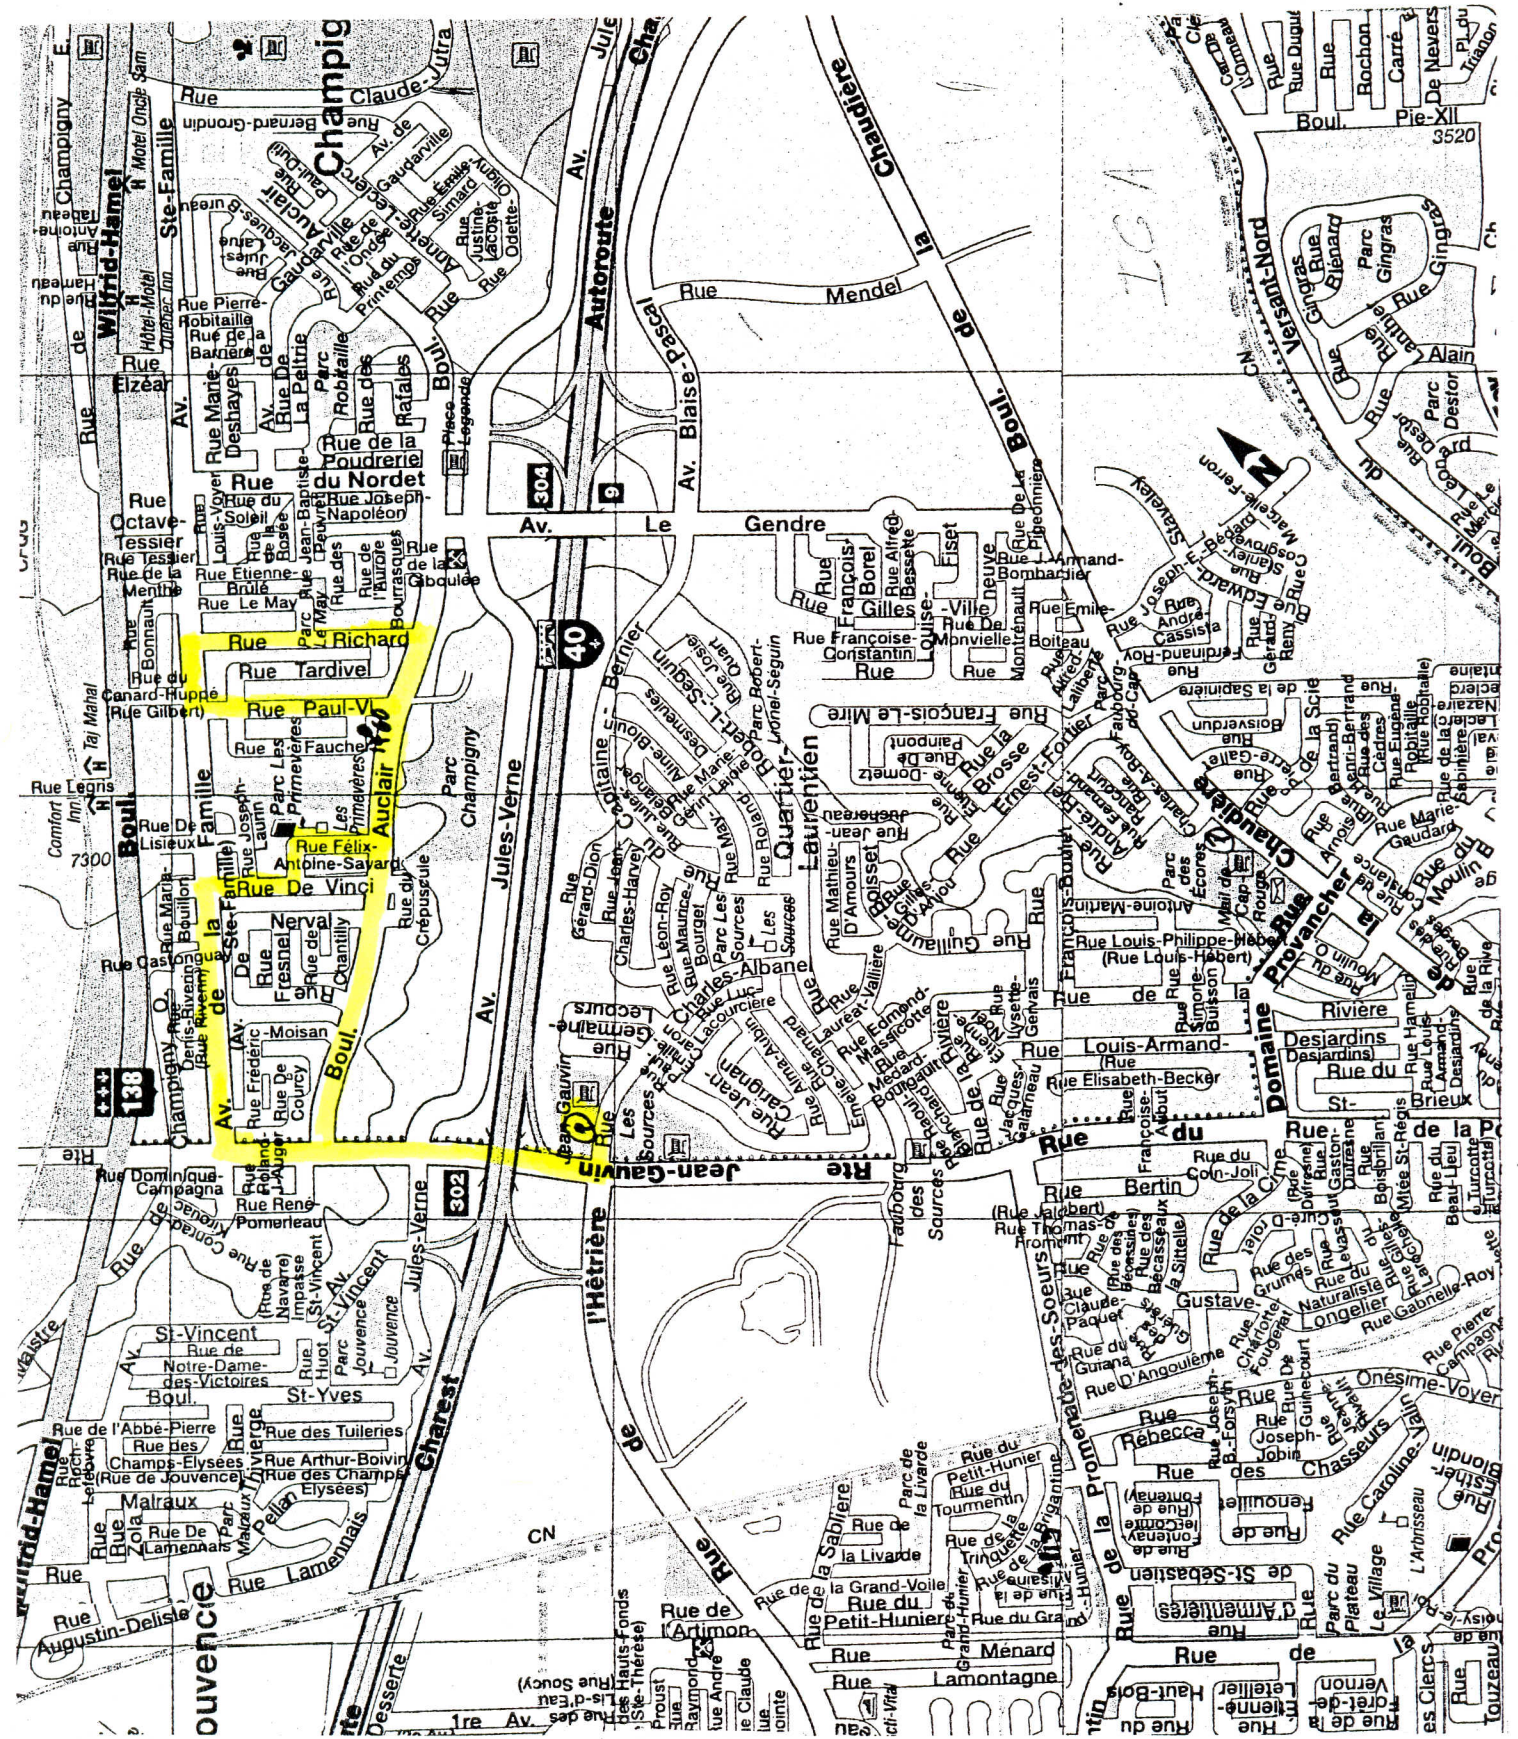

Départ IGA

les Sources

(1) 5 Km

IGA Les Sources # 1 5 Km

D Jean Gauvin
D De la Famille
D De Vinci tout droit
G Félix Antoine Savard
G Boul. Auclair
G Richard (*Zephyr*)
G De la Famille
G Paul VI
D Boul. Auclair
G Jean Gauvin
G Charles Albanel

IGA Les Sources # 1 5 Km

D Jean Gauvin
D De la Famille
D De Vinci tout droit
G Félix Antoine Savard
G Boul. Auclair
G Richard (*Zephyr*)
G De la Famille
G Paul VI
D Boul. Auclair
G Jean Gauvin
G Charles Albanel